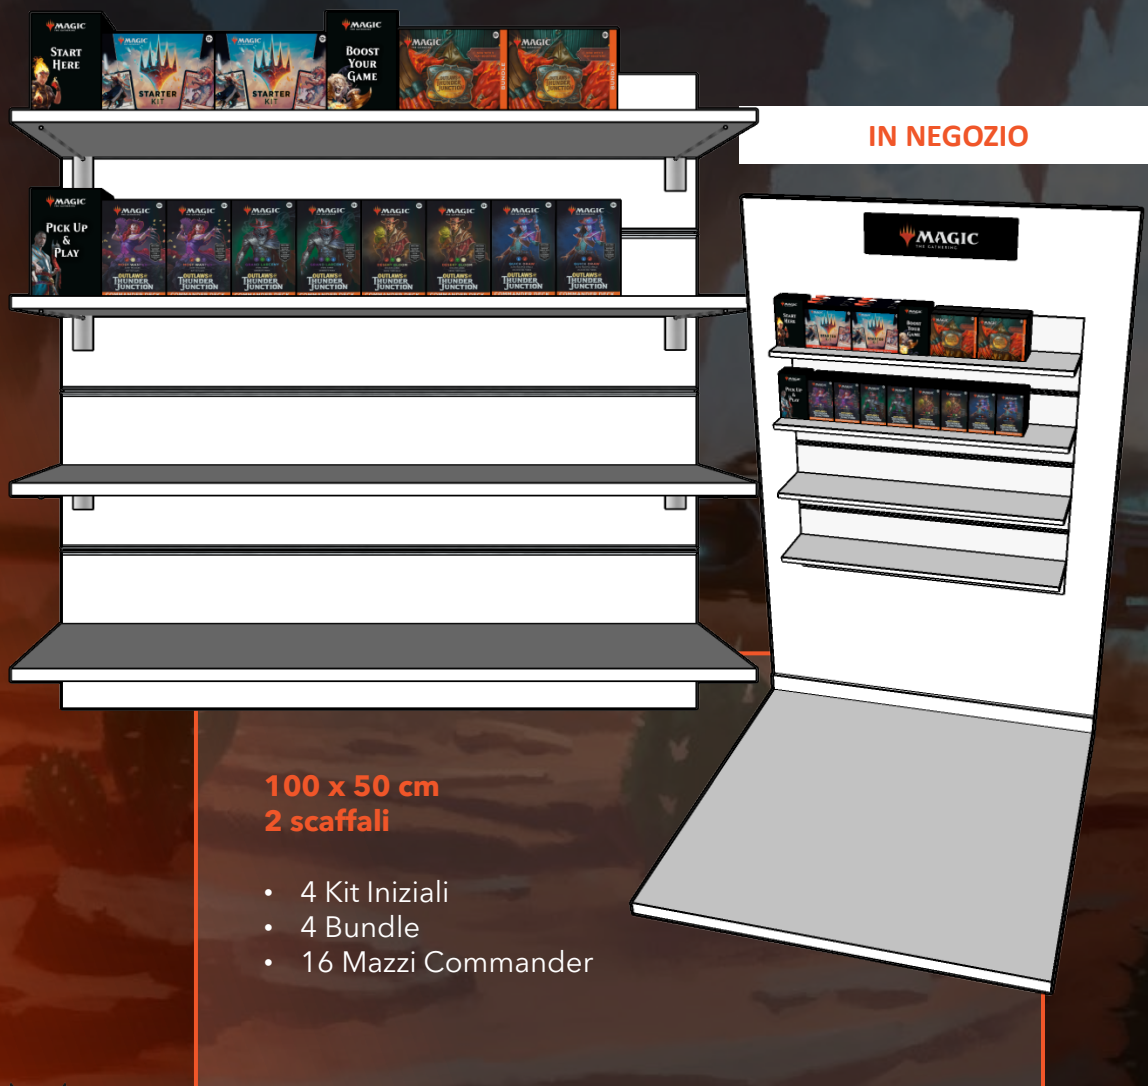

I planogrammi sono forniti come ispirazione. I planogrammi "in negozio" non includono i booster per motivi di sicurezza