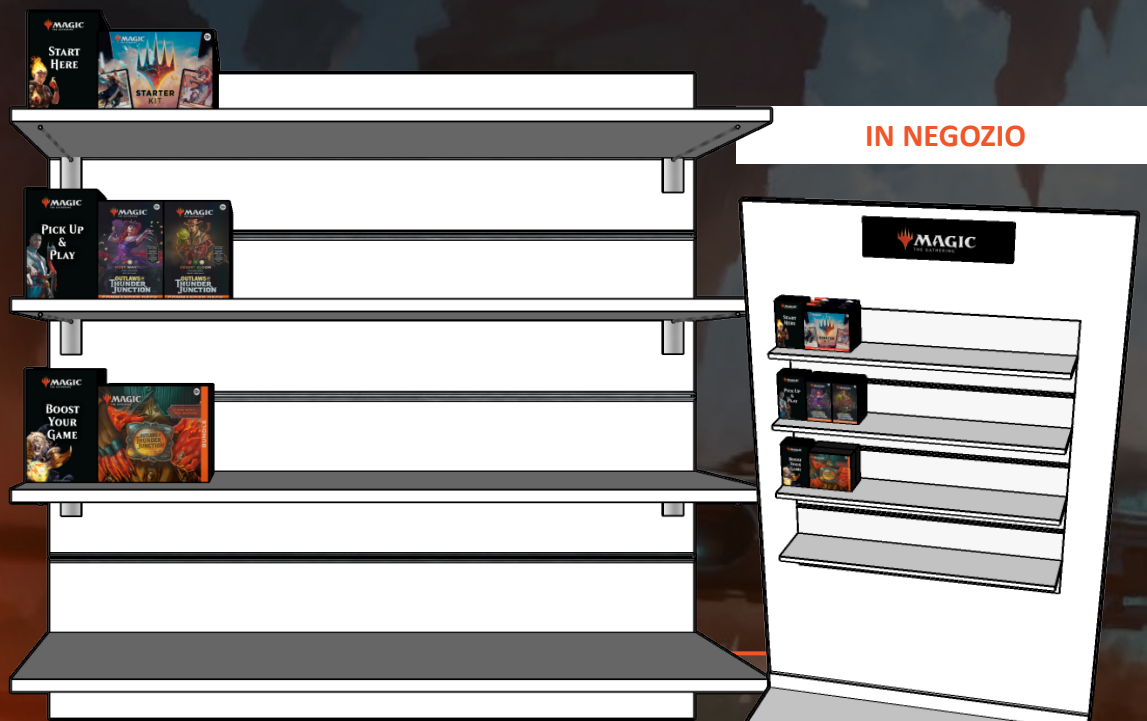

- 6 Kit Iniziali
- 2 Box di Buste di Gioco
- 2 Box di Collector Booster
- 2 Bundle
- 4 Mazzi Commander
- 2 Bundle
- 4 Mazzi Commander

50 x 100 cm
4 scaffali

- 4 Kit Iniziali
- 2 Box di Buste di Gioco
- 2 Bundle
- 4 Box di Collector Booster
- 8 Mazzi Commander

I planogrammi sono forniti come ispirazione. Questi planogrammi includono tutti i prodotti di *Banditi di Crocevia Tonante*

I planogrammi sono forniti come ispirazione. I planogrammi "in negozio" non includono i booster per motivi di sicurezza

INDICE

50 x 75 cm
3 scaffali

- 2 Kit Iniziali
- 4 Mazzi Commander
- 2 Bundle

75 x 75 cm
3 scaffali

- 4 Kit Iniziali
- 4 Bundle
- 8 Mazzi Commander

I planogrammi sono forniti come ispirazione. I planogrammi "in negozio" non includono i booster per motivi di sicurezza