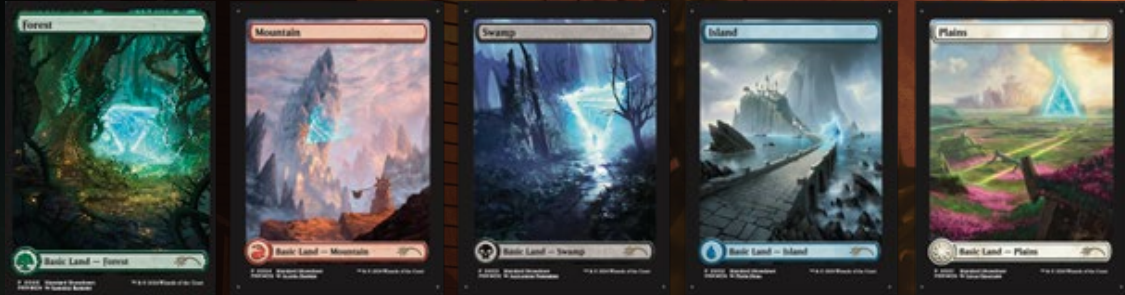

Comment récompenser les joueurs et les clients !