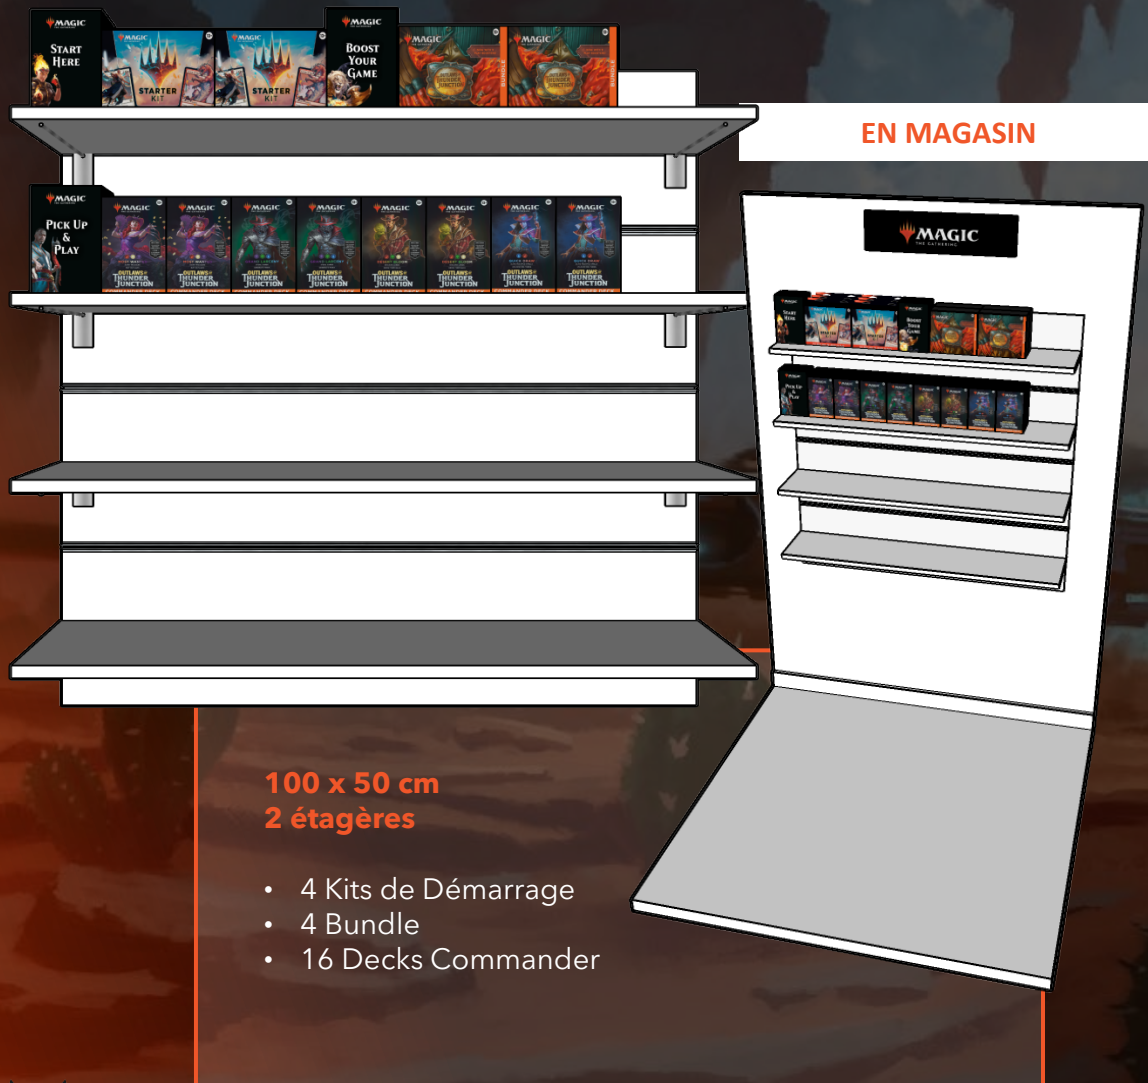

DERRIÈRE LE COMPTOIR

50 x 100 cm
4 étagères

- 4 Kits de Démarrage
- 2 Boîte de boosters de jeu
- 2 Bundles
- 4 Boîtes de boosters Collector
- 8 Decks Commander

Les planogrammes sont fournis à titre d'inspiration uniquement. Les planogrammes de derrière le comptoir peuvent inclure tous les produits de Les Hors-la-loi Croisetonnerre

Les planogrammes sont fournis à titre d'inspiration uniquement. Les planogrammes en magasin n'incluent pas les boosters pour des raisons de sécurité.

50 x 75 cm
3 étagères

- 2 Kits de Démarrage
- 4 Decks Commander
- 2 Bundle