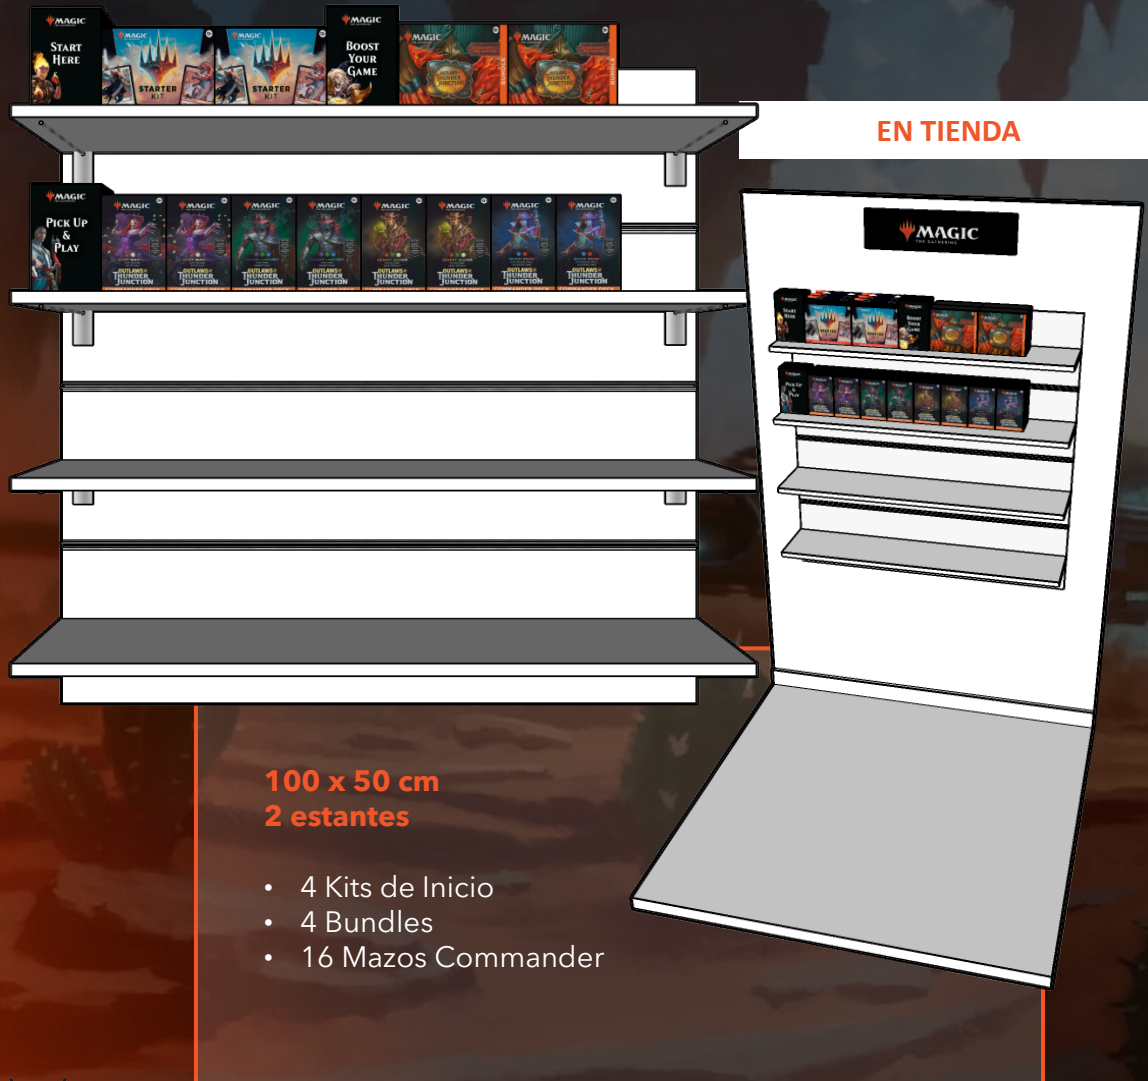

### DETRÁS DEL MOSTRADOR

**75 x 100 cm**  
**4 estantes**

- 6 Kits de Inicio
- 2 Cajas de Sobres de Juego
- 2 Cajas de Sobres de Coleccionista
- 2 Bundles
- 4 Mazos Commander
- 2 Bundles
- 4 Mazos Commander

### DETRÁS DEL MOSTRADOR

**50 x 100 cm**  
**4 estantes**

- 4 Kits de Inicio
- 2 Cajas de Sobres de Juego
- 2 Bundles
- 4 Cajas de Sobres de Coleccionista
- 8 Mazos Commander

Los planogramas se facilitan sólo a modo de inspiración. Estos planogramas incluyen todos los productos de Forajidos de Cruce de Truenos