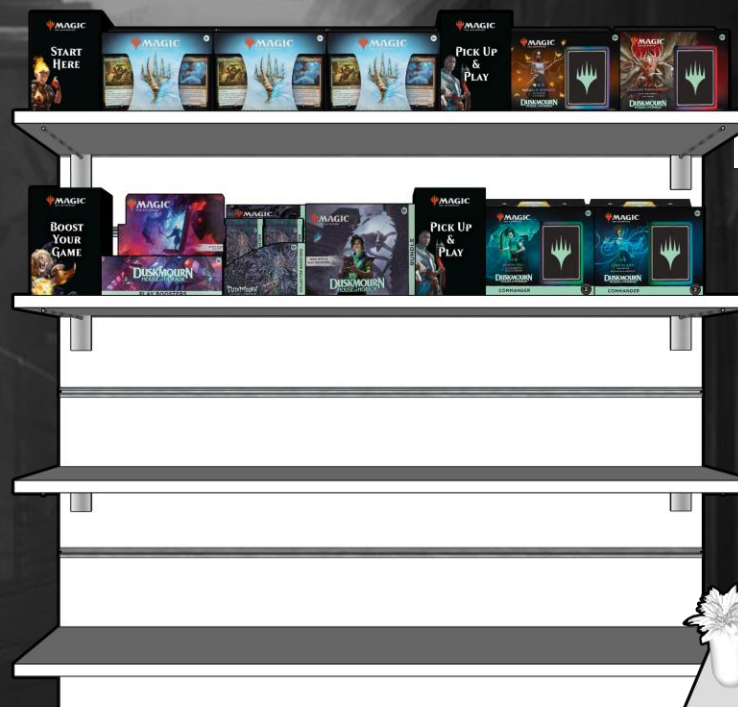

DERRIÈRE LE COMPTOIR

75 x 100 cm  
4 étagères

- 6 Kits de Démarrage
- 3 Boîte de boosters de jeu
- 2 Bundle
- 2 Boîtes de boosters Collector
- 8 Decks Commander

Les planogrammes sont fournis à titre d'inspiration uniquement. Les planogrammes de derrière le comptoir peuvent inclure tous les produits de *Mornebrune : la Maison de l'horreur*

### EN MAGASIN

100 x 75 cm  
3 étagères

- 4 Kits de Démarrage
- 4 Bundle
- 8 Decks Commander