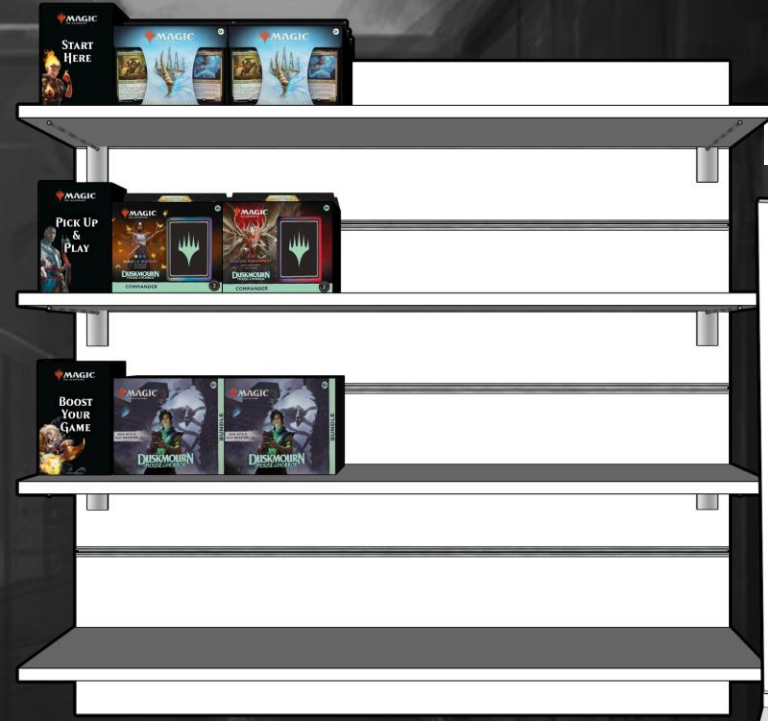

### EN MAGASIN

100 x 75 cm  
3 étagères

- 4 Kits de Démarrage
- 4 Bundle
- 8 Decks Commander

### DERRIÈRE LE COMPROIR

100 x 50 cm  
2 étagères

- 6 Kits de Démarrage
- 4 Decks Commander
- 1 Boîte de boosters de jeu
- 1 Boîtes de boosters Collector
- 1 Bundle
- 4 Decks Commander

Les planogrammes sont fournis à titre d'inspiration uniquement. Les planogrammes en magasin n'incluent pas les boosters pour des raisons de sécurité.

INDEX

EN MAGASIN

50 x 75 cm  
3 étagères

- 4 Kits de Démarrage
- 4 Bundle
- 4 Decks Commander

EN MAGASIN

50 x 75 cm  
3 étagères

- 4 Kits de Démarrage
- 4 Decks Commander
- 4 Bundle

Les planogrammes sont fournis à titre d'inspiration uniquement. Les planogrammes en magasin n'incluent pas les boosters pour des raisons de sécurité.