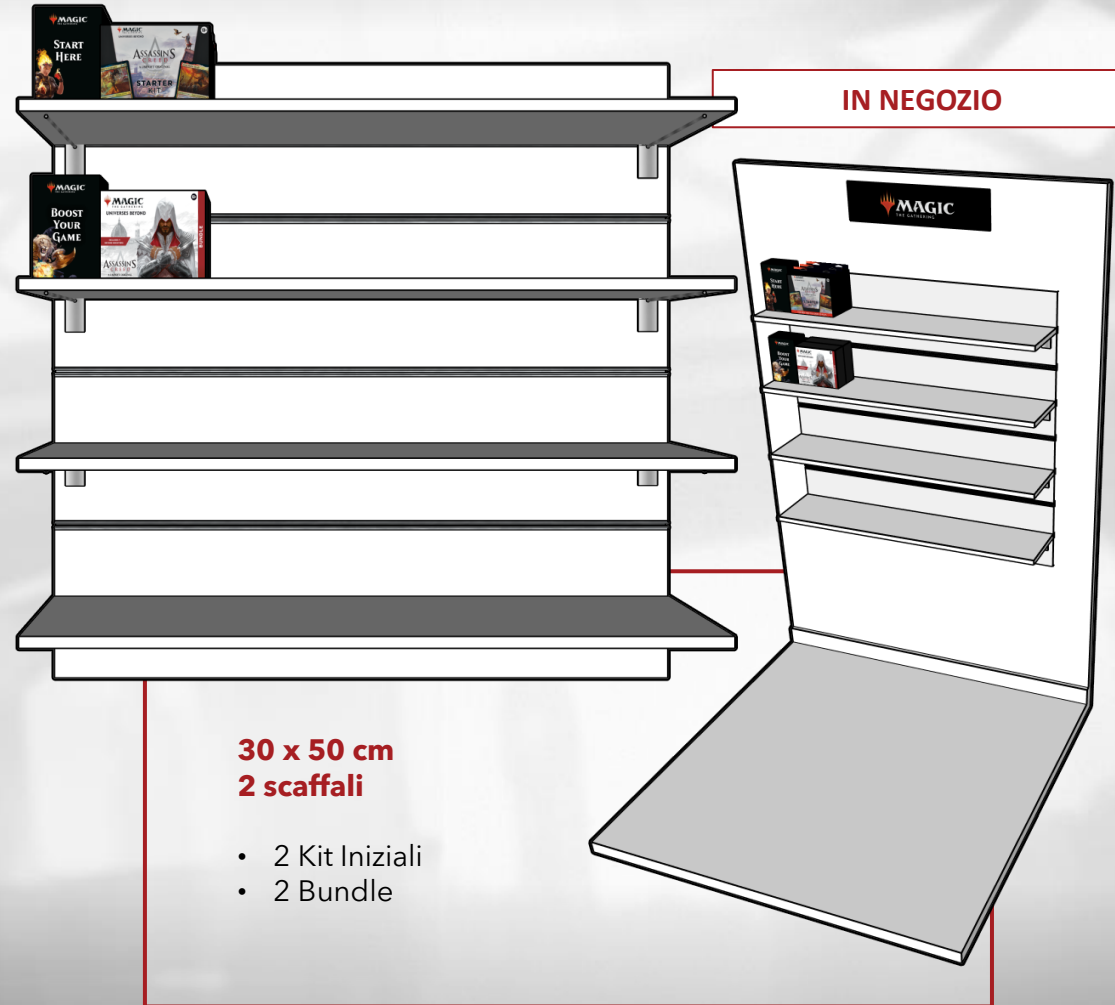

CONTENUTO:

- Un box contiene 24 Buste dei Mondi di *Assassin's Creed*®
- 7 carte Magic: The Gathering® in ogni busta
- Una (1) carta Ad/Token o carta Art in ogni busta
- 1 Terra base in ogni busta

ARGOMENTI PER LA VENDITA:

KIT INIZIALE

PAGINE DEL PRODOTTO

IDEALE PER:

Nuovo a Magic
Fan occasionale
Fan appassionato
Collezionista
Fare un regalo

CONTENUTO:

- Il Kit Iniziale contiene 2 mazzi da 60 carte
- Una (1) rara mitica foil per mazzo
- Quattro (4) carte rare
- Una (1) Guida Introduttiva
- Due (2) Portamazze

BB: Busta dei Mondì
CB: Collector Booster

Le carte in questa pagina sono solo un esempio di quello che i clienti potrebbero trovare nei pacchetti.

Acquistando un display
Buste dei Mondì presso il
vostro negozio di giochi
WPN di fiducia.

Che cosa cerchi?

I planogrammi sono forniti come ispirazione. I planogrammi "in negozio" non includono i booster per motivi di sicurezza

I planogrammi sono forniti come ispirazione. I planogrammi "in negozio" non includono i booster per motivi di sicurezza