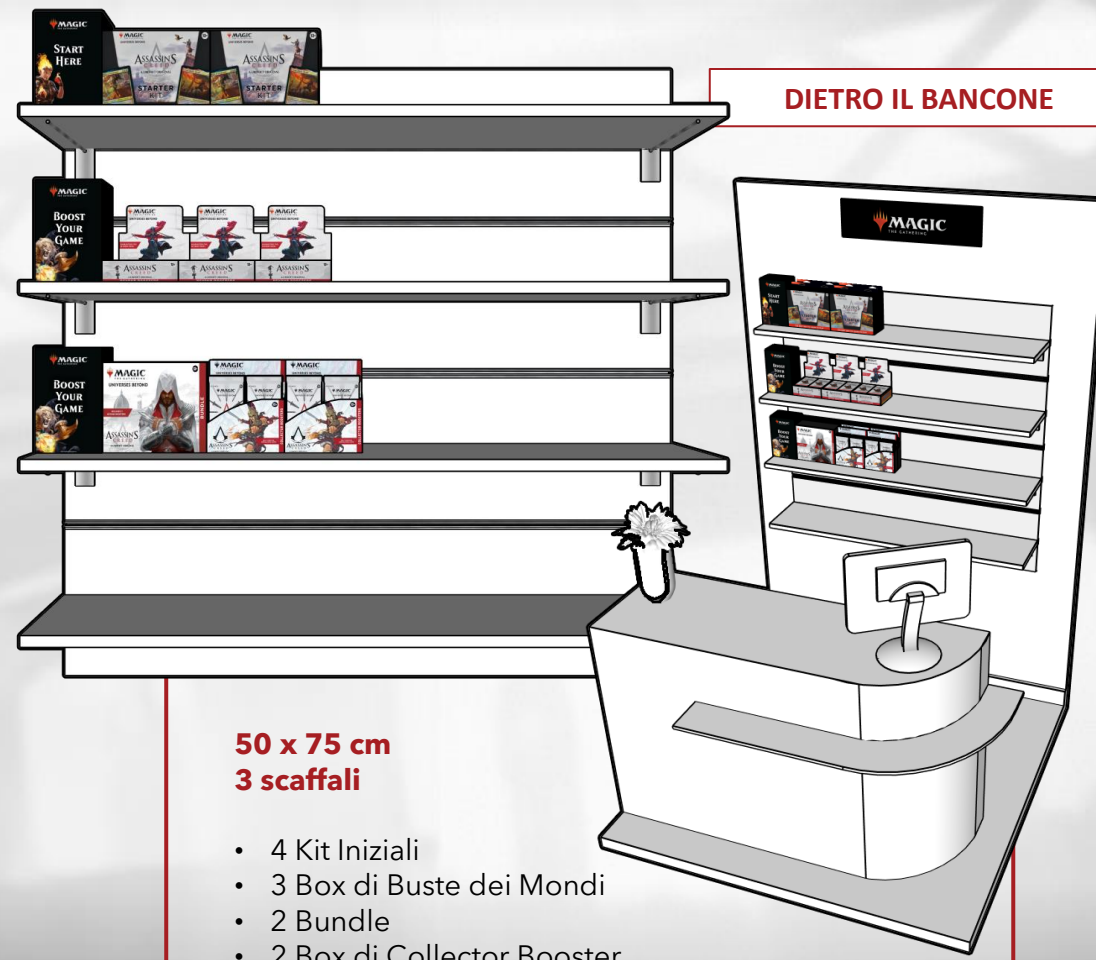

CONTENUTO:

- Un box contiene 24 Buste dei Mondi di *Assassin's Creed*®
- 7 carte Magic: The Gathering® in ogni busta
- Una (1) carta Ad/Token o carta Art in ogni busta
- 1 Terra base in ogni busta

ARGOMENTI PER LA VENDITA:

BB: Busta dei Mondì
CB: Collector Booster

Le carte in questa pagina sono solo un esempio di quello che i clienti potrebbero trovare nei pacchetti.

Acquistando un display
Buste dei Mondì presso il
vostro negozio di giochi
WPN di fiducia.

Che cosa cerchi?

I planogrammi sono forniti come ispirazione. I planogrammi "in negozio" non includono i booster per motivi di sicurezza

I planogrammi sono forniti come ispirazione. I planogrammi "in negozio" non includono i booster per motivi di sicurezza