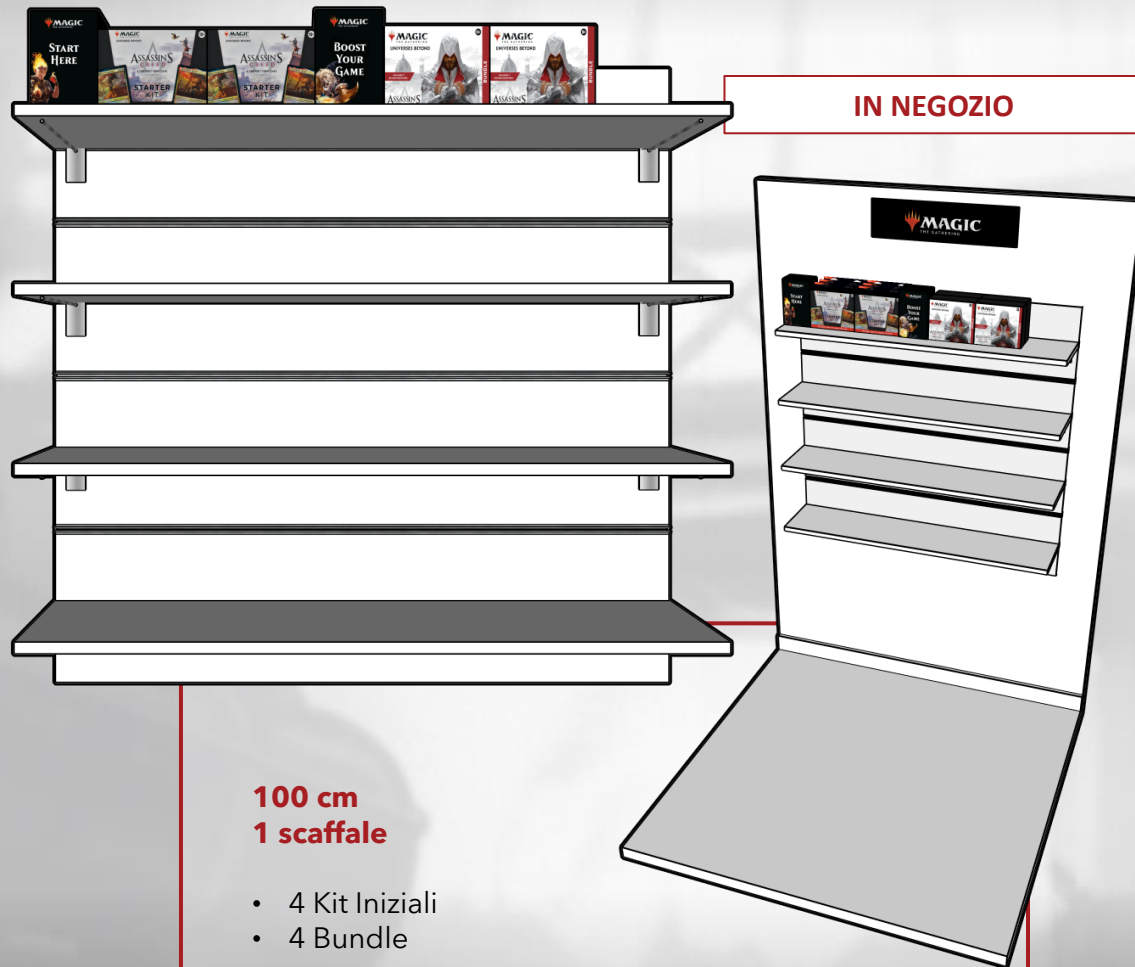

CONTENUTO:

- Un box contiene 24 Buste dei Mondi di *Assassin's Creed*®
- 7 carte Magic: The Gathering® in ogni busta
- Una (1) carta Ad/Token o carta Art in ogni busta
- 1 Terra base in ogni busta

ARGOMENTI PER LA VENDITA:

BB: Busta dei Mondì
CB: Collector Booster

Le carte in questa pagina sono solo un esempio di quello che i clienti potrebbero trovare nei pacchetti.

Acquistando un display
Buste dei Mondì presso il
vostro negozio di giochi
WPN di fiducia.

Che cosa cerchi?

I planogrammi sono forniti come ispirazione. I planogrammi "in negozio" non includono i booster per motivi di sicurezza

I planogrammi sono forniti come ispirazione. I planogrammi "in negozio" non includono i booster per motivi di sicurezza