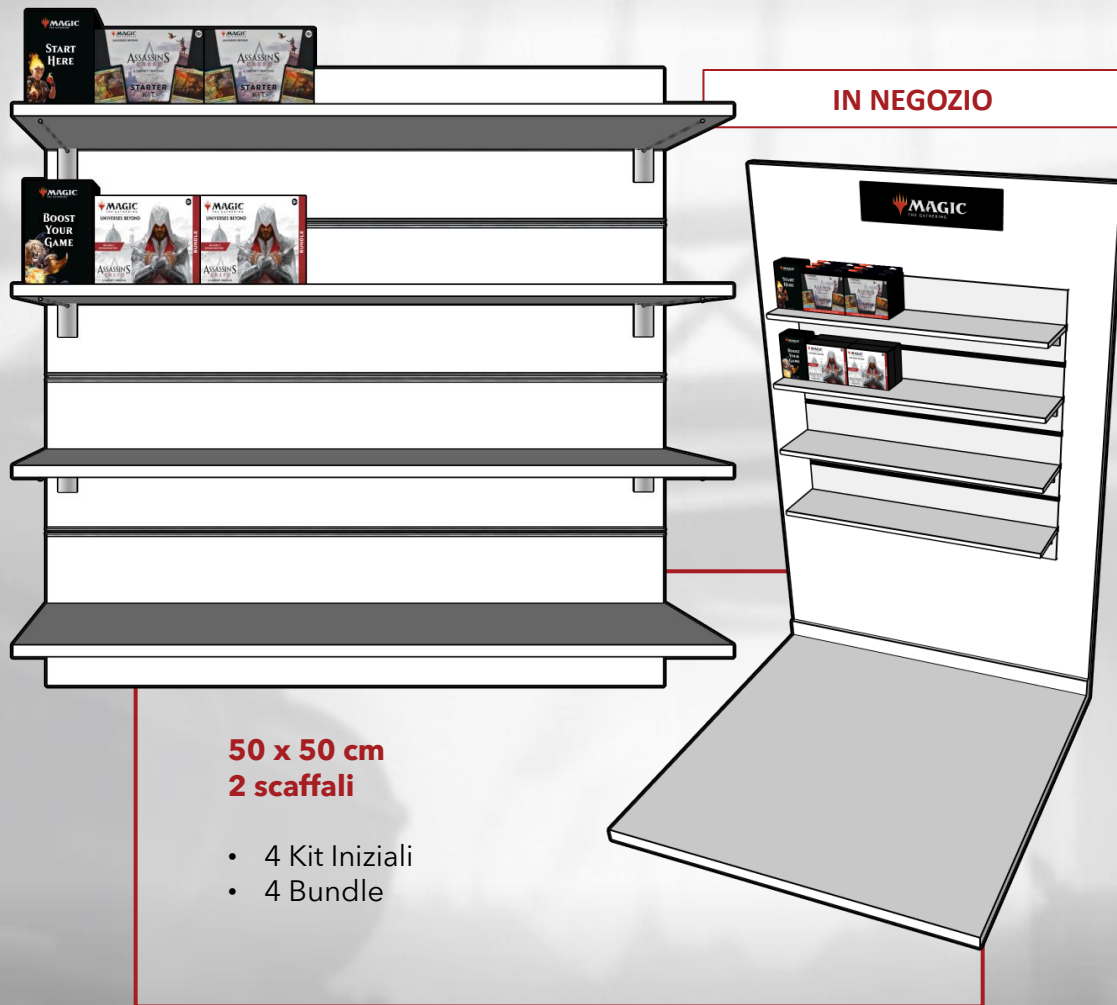

CONTENUTO:

- Un box contiene 24 Buste dei Mondi di *Assassin's Creed*®
- 7 carte Magic: The Gathering® in ogni busta
- Una (1) carta Ad/Token o carta Art in ogni busta
- 1 Terra base in ogni busta

ARGOMENTI PER LA VENDITA:

KIT INIZIALE

PAGINE DEL PRODOTTO

IDEALE PER:

Nuovo a Magic
Fan occasionale
Fan appassionato
Collezionista
Fare un regalo

CONTENUTO:

- Il Kit Iniziale contiene 2 mazzi da 60 carte
- Una (1) rara mitica foil per mazzo
- Quattro (4) carte rare
- Una (1) Guida Introduttiva
- Due (2) Portamazze

CONTENUTO:

- Un Bundle contiene 9 Buste dei Mondi di Assassin's Creed®
- 40 Terre base (20 foil + 20 non foil)
- Un (1) Segnapunti vita Spindown
- Un (1) Portamazzo

ARGOMENTI PER LA VENDITA:

- La scatola è molto apprezzata dai giocatori e collezionisti

Che cosa cerchi?

I planogrammi sono forniti come ispirazione. I planogrammi "in negozio" non includono i booster per motivi di sicurezza

I planogrammi sono forniti come ispirazione. I planogrammi "in negozio" non includono i booster per motivi di sicurezza