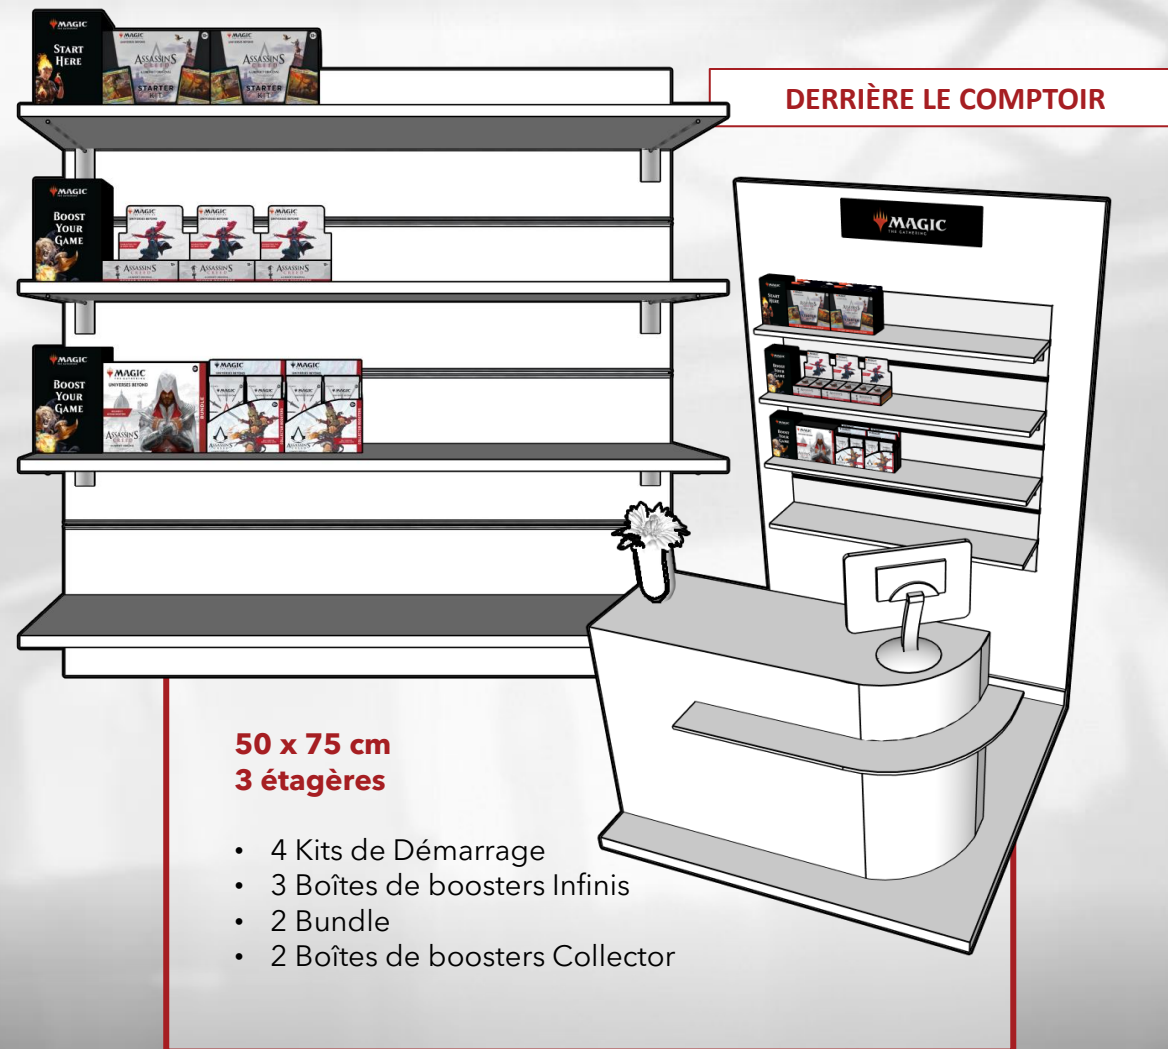

BB: Booster Infini
CB: Booster Collector

Les cartes montrées sont à titre illustratif et ne sont pas représentatives des cartes que les joueurs recevront

En achetant un display
Beyond Booster dans
votre magasin de jeux
WPN local

Que cherchez-vous?

Les planogrammes sont fournis à titre d'inspiration uniquement. Les planogrammes de derrière le comptoir peuvent inclure tous les produits de Assassin's Creed®

Les planogrammes sont fournis à titre d'inspiration uniquement. Les planogrammes en magasin n'incluent pas les boosters pour des raisons de sécurité.