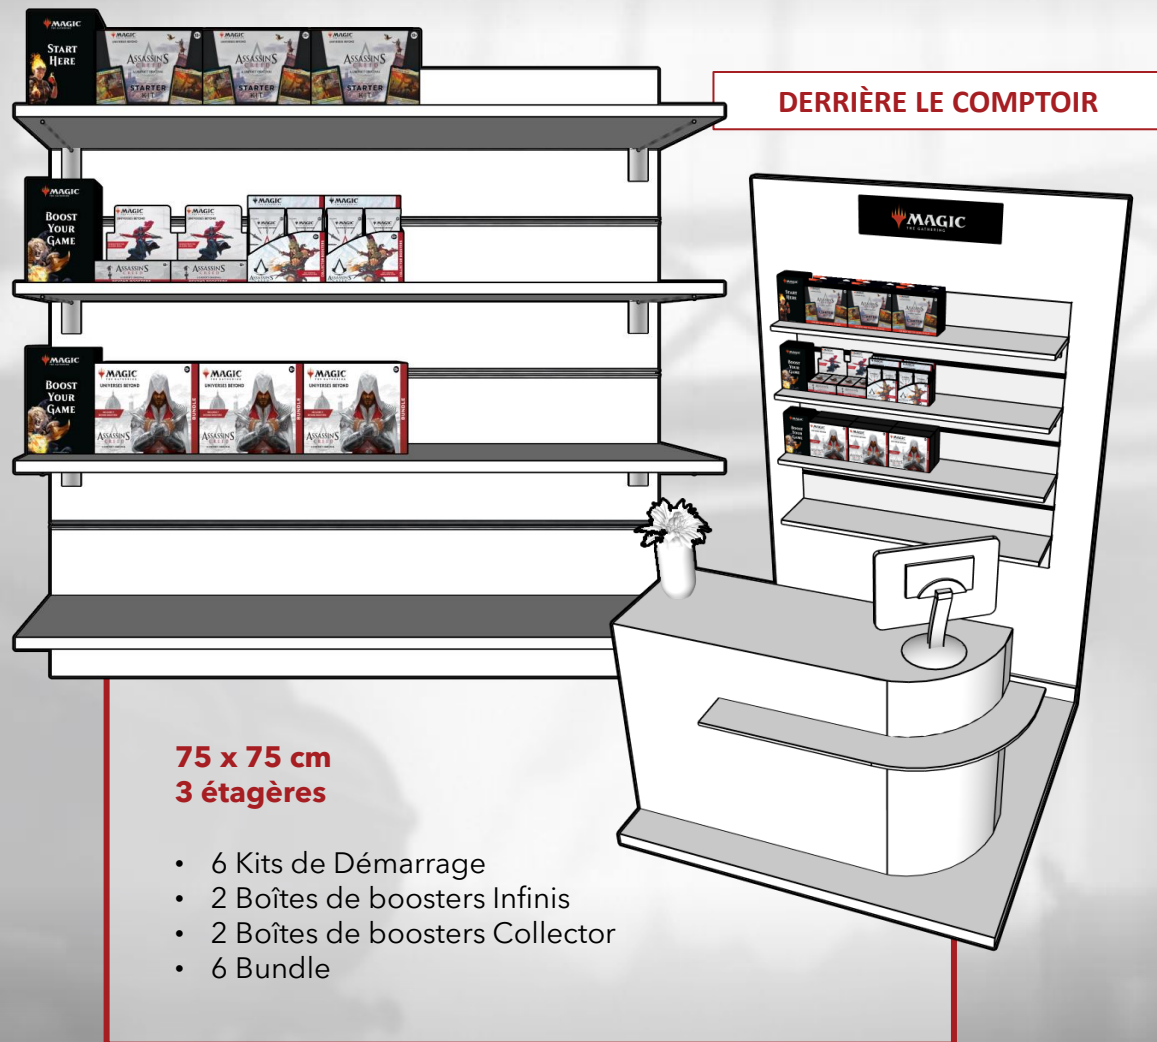

Les planogrammes sont fournis à titre d'inspiration uniquement. Les planogrammes de derrière le comptoir peuvent inclure tous les produits de Assassin's Creed®