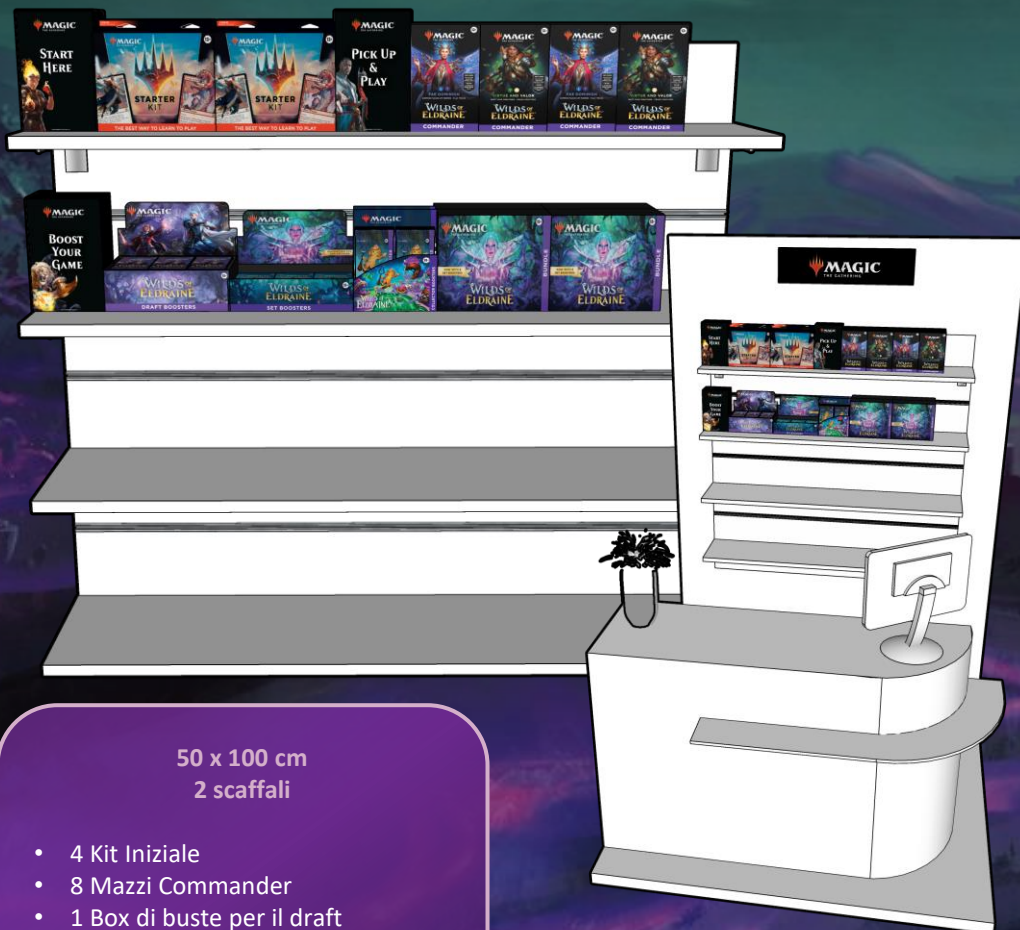

90 x 100 cm
2 scaffali

- 4 Kit Iniziale
- 4 Mazzi Commander
- 1 Box di buste per il draft
- 1 Box di Buste dell'espansione
- 2 Box di buste Collectors
- 2 Bundle

DIETRO IL
BANCONE

100 x 50 cm
4 scaffali

- 4 Kit Iniziale
- 1 Box di Buste dell'espansione
- 2 Bundle
- 1 Box di buste per il draft
- 2 Box di buste Collectors
- 8 Mazzi Commander

DIETRO IL
BANCONE

I planogrammi sono forniti come ispirazione. Questi planogrammi includono tutti i prodotti di Terre Selvagge di Eldraine

50 x 100 cm
2 scaffali

- 4 Kit Iniziale
- 8 Mazzi Commander
- 1 Box di buste per il draft
- 1 Box di buste dell'espansione
- 2 Box di buste Collectors
- 4 Bundle