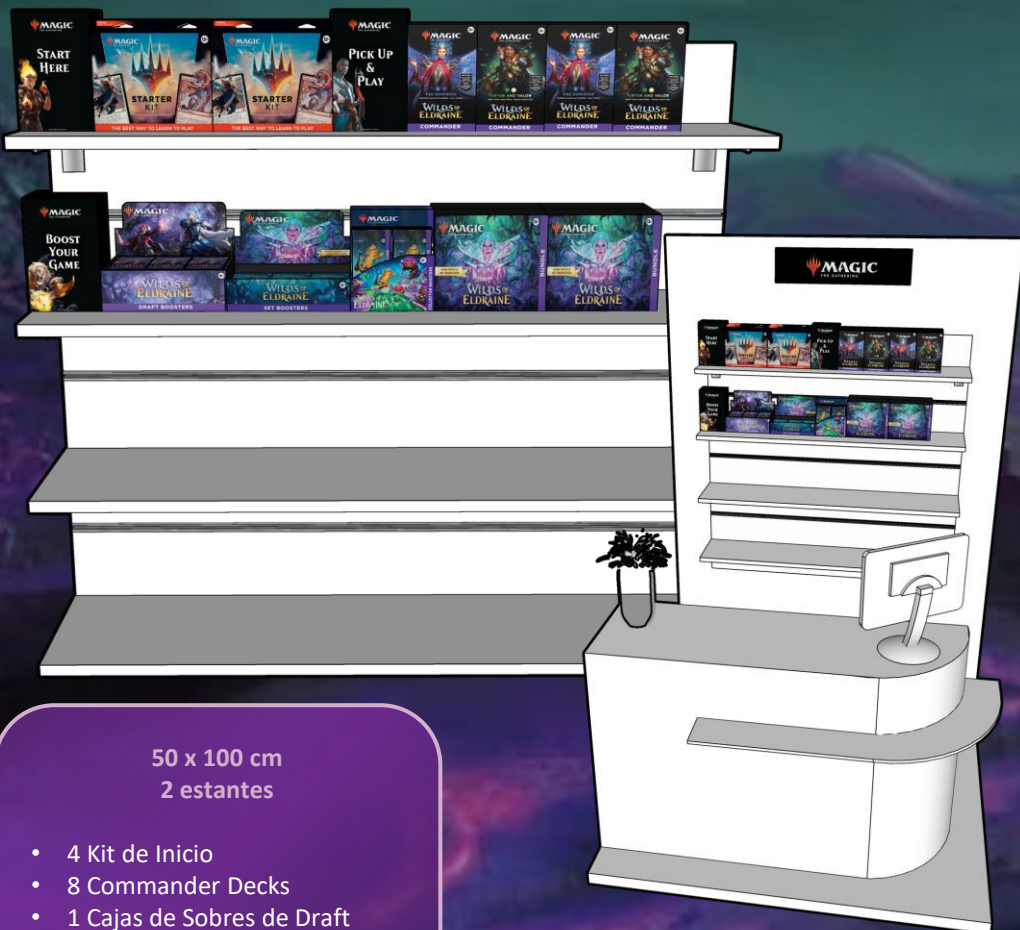

DETRÁS DEL
MOSTRADOR

100 x 50 cm
4 estantes

- 4 Kit de Inicio
- Cajas de Sobres de Edición
- 2 Bundles
- 1 Cajas de Sobres de Draft
- 2 Cajas de Sobres de Coleccionista
- 8 Commander Decks

DETRÁS DEL
MOSTRADOR

Los planogramas se facilitan sólo a modo de inspiración. Estos planogramas incluyen todos los productos de Las Tierras Salvajes de Eldraine

50 x 100 cm
2 estantes

- 4 Kit de Inicio
- 8 Commander Decks
- 1 Cajas de Sobres de Draft
- 1 Set Booster Display
- 2 Collector Booster Displays
- 4 Bundles