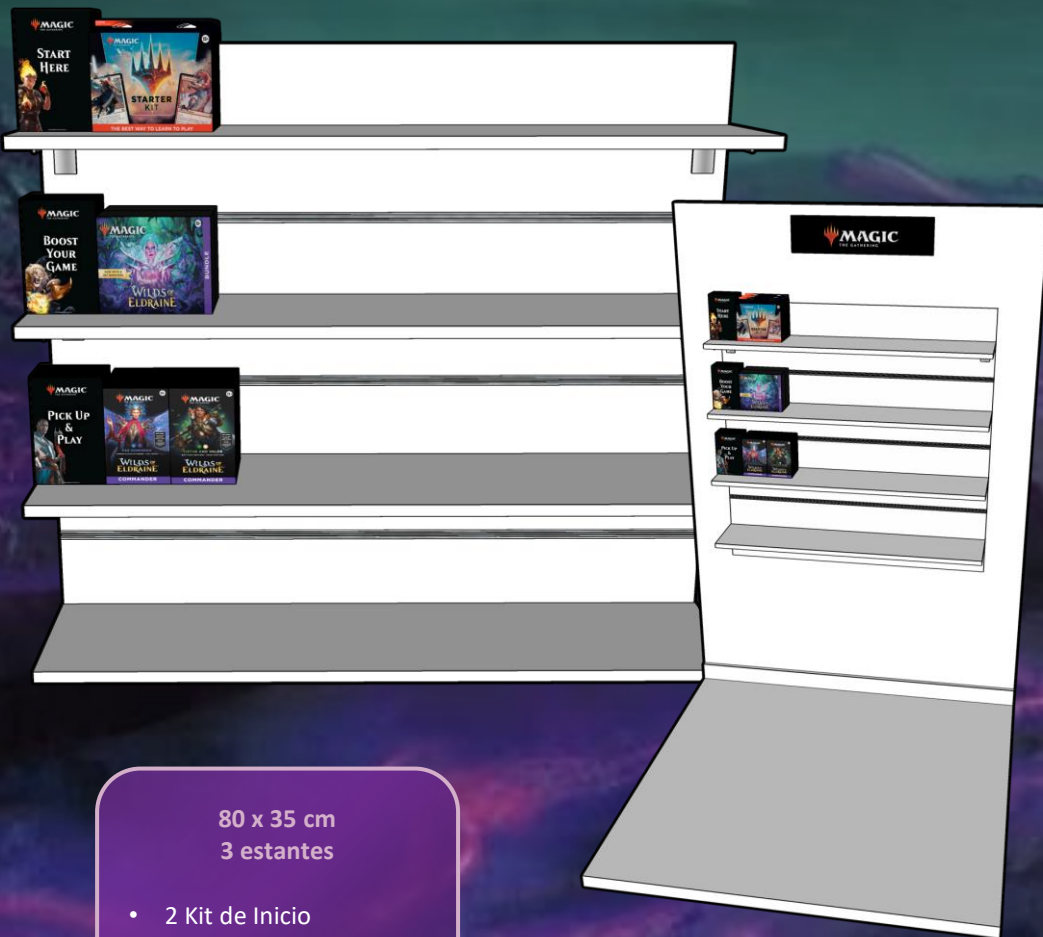

Los planogramas se facilitan sólo a modo de inspiración. Estos planogramas incluyen todos los productos de Las Tierras Salvajes de Eldraine

50 x 100 cm
2 estantes

- 4 Kit de Inicio
- 8 Commander Decks
- 1 Cajas de Sobres de Draft
- 1 Set Booster Display
- 2 Collector Booster Displays
- 4 Bundles

DETRÁS DEL
MOSTRADOR

50 x 100 cm
2 estantes

- 4 Kit de Inicio
- 4 Bundles
- 16 Commander Decks

EN TIENDA

Los planogramas se facilitan sólo a modo de inspiración. Estos planogramas no incluyen los sobres por razones de seguridad

80 x 35 cm
3 estantes

- 2 Kit de Inicio
- 2 Bundles
- 4 Mazos Commander

EN TIENDA

80 x 50 cm
3 estantes

- 4 Kit de Inicio
- 4 Bundles
- 4 Mazos Commander

EN TIENDA

Los planogramas se facilitan sólo a modo de inspiración. Estos planogramas no incluyen los sobres por razones de seguridad