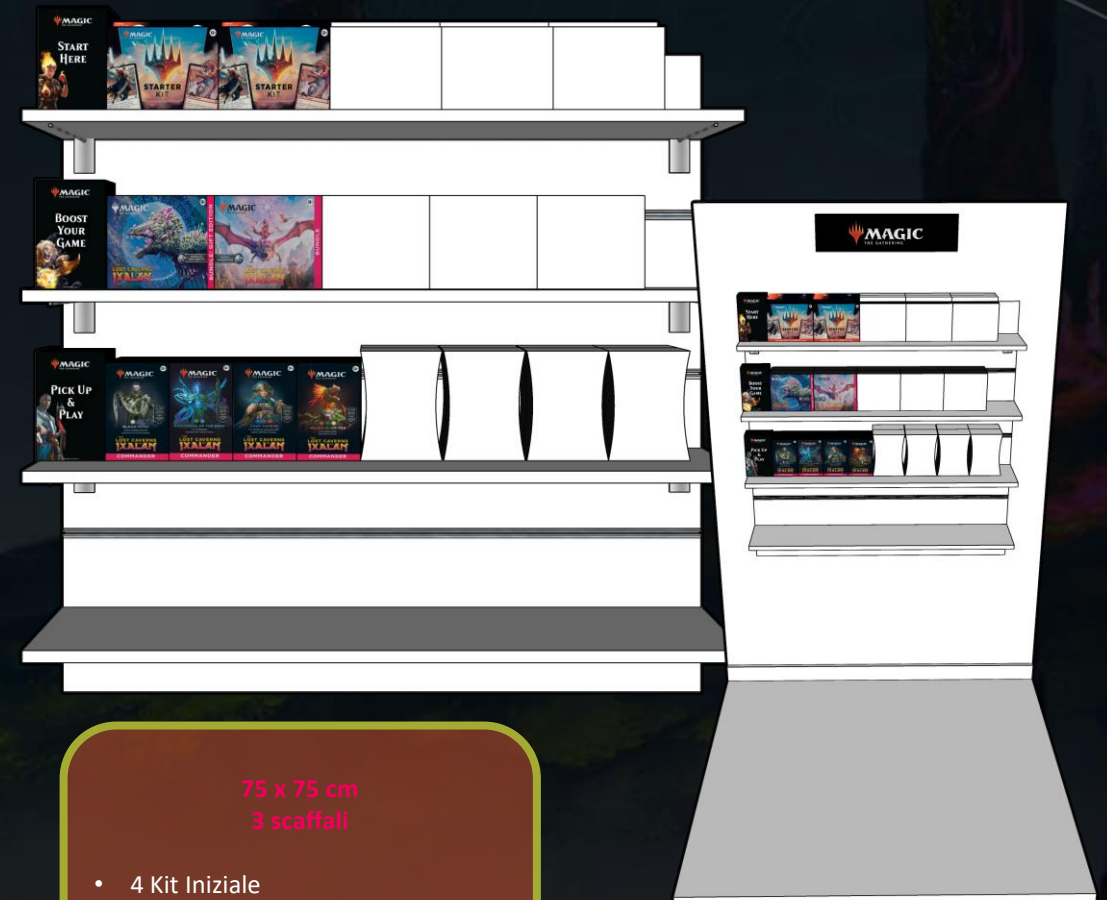

DIETRO IL
BANCONI

I planogrammi sono forniti come ispirazione. Questi planogrammi includono tutti i prodotti de *Le Caverne Perdute di Ixalan*

100 x 50 cm
2 scaffali

- 4 Kit Iniziale
- 8 Mazzi Commander
- 1 Box di Buste per il Draft
- 1 Box di Buste dell'Espansione
- 2 Box di Buste Collector
- 2 Gift Bundle
- 2 Bundle

DIETRO IL
BANCONCONE

100 x 75 cm
3 scaffali

- 4 Kit Iniziale
- 8 Mazzi Commander
- 2 Box di Buste per il Draft
- 3 Box di Buste dell'Espansione
- 4 Bundle
- 4 Gift Bundle
- 4 Box di Buste Collector

DIETRO IL
BANCONCONE

I planogrammi sono forniti come ispirazione. Questi planogrammi includono tutti i prodotti de *Le Caverne Perdute di Ixalan*

50 x 75 cm
3 scaffali

- 2 Kit Iniziale
- 2 Gift Bundle
- 8 Mazzi Commander

IN
NEGOZIO

75 x 75 cm
3 scaffali

- 4 Kit Iniziale
- 2 Gift Bundle
- 2 Bundle
- 8 Mazzi Commander

IN
NEGOZIO

I planogrammi sono forniti come ispirazione. I planogrammi "in negozio" non includono i booster per motivi di sicurezza