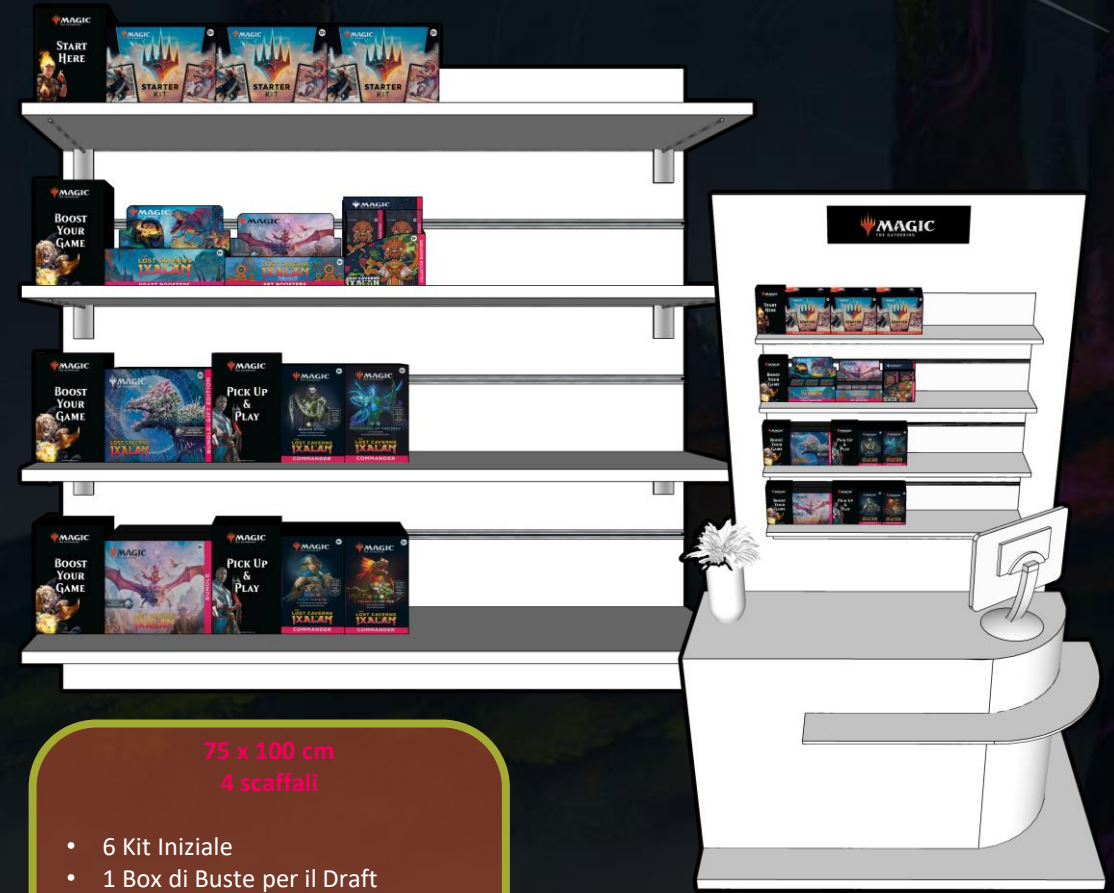

R 0007
REX • EN • VILLARTE
™ & © 2023 Wizards of the Coast

Benvenuti a Jurassic World!

LE
CAVERNE PERDUTE
DI
IXALAN

50 x 100 cm
4 scaffali

- 6 Kit Iniziale
- 1 Box di Buste dell'Espansione
- 2 Gift Bundle
- 1 Box di Buste per il Draft
- 2 Bundle
- 2 Box di Buste Collector
- 4 Mazzi Commander

DIETRO IL
BANCONI

75 x 100 cm
4 scaffali

- 6 Kit Iniziale
- 1 Box di Buste per il Draft
- 1 Box di Buste dell'Espansione
- 2 Box di Buste Collector
- 2 Gift Bundle
- 4 Mazzi Commander
- 2 Bundle
- 4 Mazzi Commander

DIETRO IL
BANCONI

I planogrammi sono forniti come ispirazione. Questi planogrammi includono tutti i prodotti de *Le Caverne Perdute di Ixalan*

100 x 50 cm
2 scaffali

- 4 Kit Iniziale
- 8 Mazzi Commander
- 1 Box di Buste per il Draft
- 1 Box di Buste dell'Espansione
- 2 Box di Buste Collector
- 2 Gift Bundle
- 2 Bundle