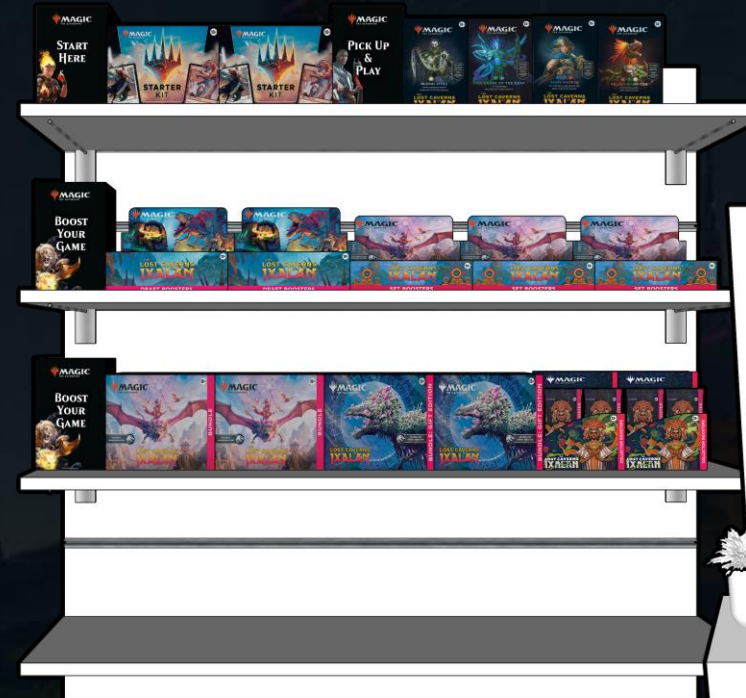

DIETRO IL
BANCONI

75 x 100 cm
4 scaffali

- 6 Kit Iniziale
- 1 Box di Buste per il Draft
- 1 Box di Buste dell'Espansione
- 2 Box di Buste Collector
- 2 Gift Bundle
- 4 Mazzi Commander
- 2 Bundle
- 4 Mazzi Commander

DIETRO IL
BANCONI

I planogrammi sono forniti come ispirazione. Questi planogrammi includono tutti i prodotti de *Le Caverne Perdute di Ixalan*

100 x 50 cm
2 scaffali

- 4 Kit Iniziale
- 8 Mazzi Commander
- 1 Box di Buste per il Draft
- 1 Box di Buste dell'Espansione
- 2 Box di Buste Collector
- 2 Gift Bundle
- 2 Bundle

DIETRO IL
BANCONCONE

100 x 75 cm
3 scaffali

- 4 Kit Iniziale
- 8 Mazzi Commander
- 2 Box di Buste per il Draft
- 3 Box di Buste dell'Espansione
- 4 Bundle
- 4 Gift Bundle
- 4 Box di Buste Collector

DIETRO IL
BANCONCONE

I planogrammi sono forniti come ispirazione. Questi planogrammi includono tutti i prodotti de *Le Caverne Perdute di Ixalan*

50 x 75 cm
3 scaffali

- 2 Kit Iniziale
- 2 Gift Bundle
- 8 Mazzi Commander

IN
NEGOZIO