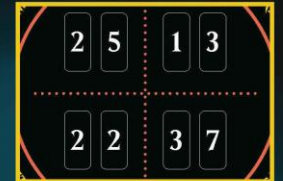

COME ASSEGNO I PUNTI LEGA?

Per l'assegnazione dei punti nella Lega si raccomanda quanto segue:

- 1 punto per la partecipazione
- 1 punto per aver vinto una partita, anche se si gioca contro qualcuno della stessa fazione
- Assegnare punti per il comportamento amichevole o per aiutare gli altri nella costruzione del mazzo
- Se alcune fazioni hanno molti più giocatori di altre, potreste offrire ulteriori bonus di punti alle fazioni più piccole se uno dei loro giocatori batte qualcuno della fazione più grande

Il modo in cui assegnate i punti nel vostro negozio è a vostra discrezione, in modo da creare un'esperienza più accogliente e piacevole.