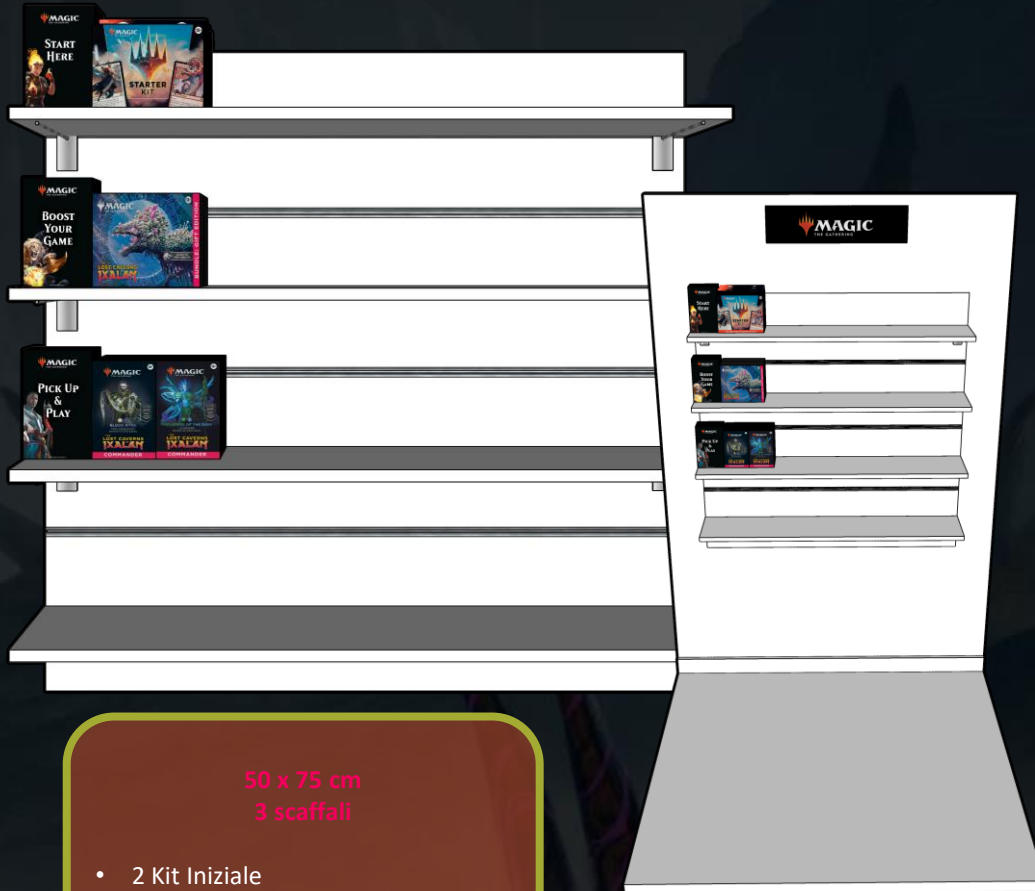

DIETRO IL
BANCONI

I planogrammi sono forniti come ispirazione. Questi planogrammi includono tutti i prodotti de *Le Caverne Perdute di Ixalan*

100 x 50 cm
2 scaffali

- 4 Kit Iniziale
- 8 Mazzi Commander
- 1 Box di Buste per il Draft
- 1 Box di Buste dell'Espansione
- 2 Box di Buste Collector
- 2 Gift Bundle
- 2 Bundle

DIETRO IL
BANCONCONE

100 x 75 cm
3 scaffali

- 4 Kit Iniziale
- 8 Mazzi Commander
- 2 Box di Buste per il Draft
- 3 Box di Buste dell'Espansione
- 4 Bundle
- 4 Gift Bundle
- 4 Box di Buste Collector

DIETRO IL
BANCONCONE

I planogrammi sono forniti come ispirazione. Questi planogrammi includono tutti i prodotti de *Le Caverne Perdute di Ixalan*

50 x 75 cm
3 scaffali

- 2 Kit Iniziale
- 2 Gift Bundle
- 8 Mazzi Commander

IN
NEGOZIO