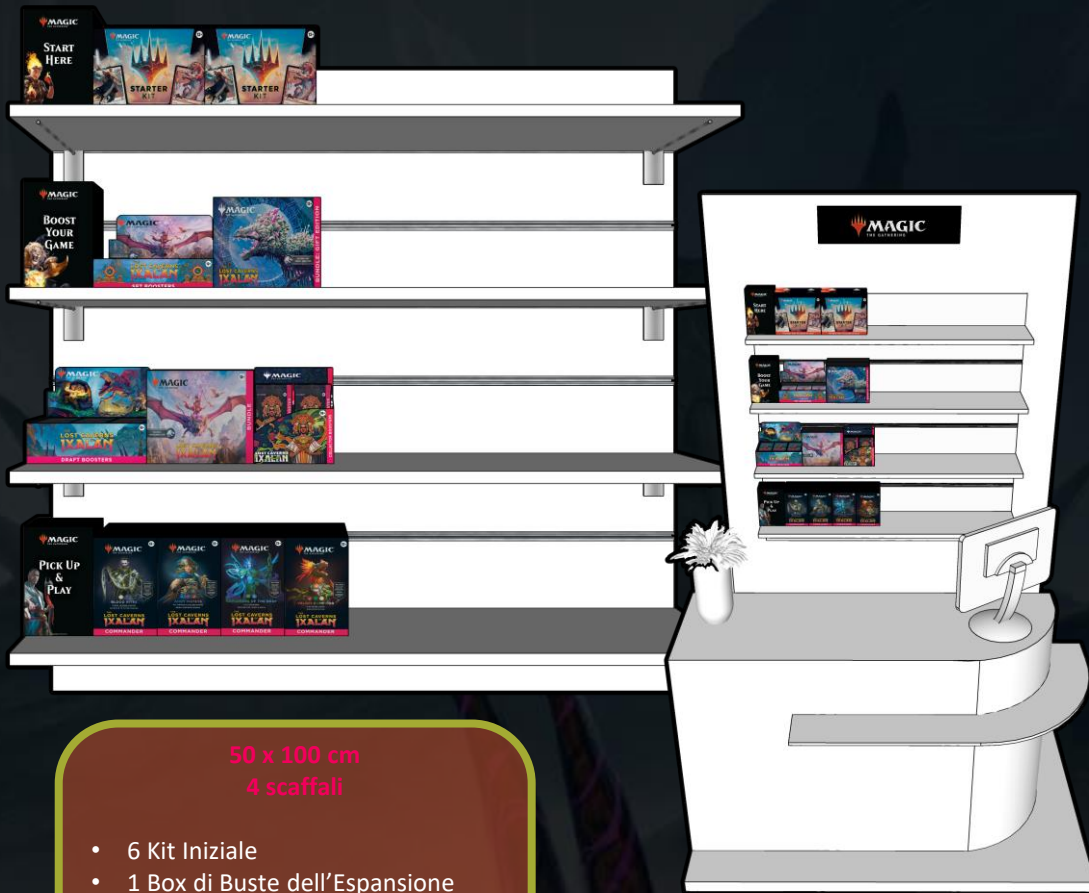

R 0007
REX • EN • VILLARTE
™ & © 2023 Wizards of the Coast

Benvenuti a Jurassic World!

LE
CAVERNE PERDUTE
DI
IXALAN

50 x 100 cm
4 scaffali

- 6 Kit Iniziale
- 1 Box di Buste dell'Espansione
- 2 Gift Bundle
- 1 Box di Buste per il Draft
- 2 Bundle
- 2 Box di Buste Collector
- 4 Mazzi Commander