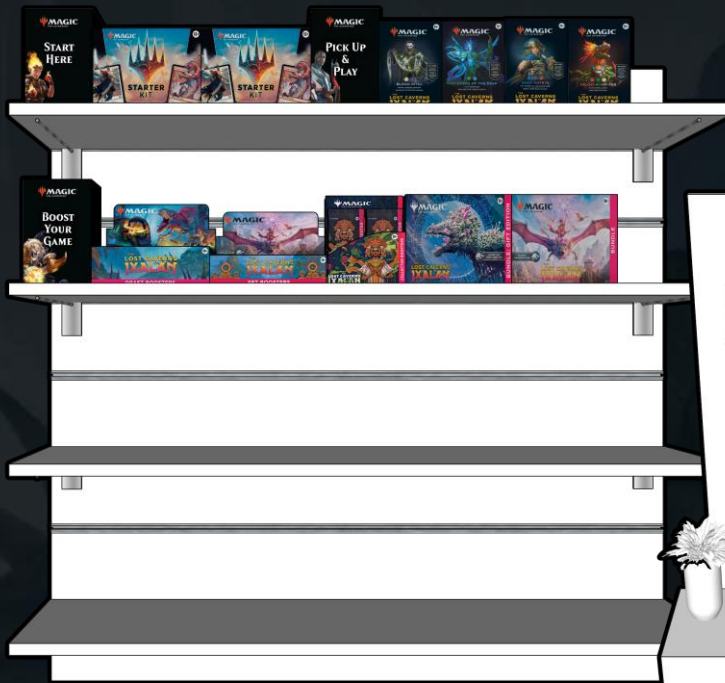

R 0007
REX • EN • VILLARTE
™ & © 2023 Wizards of the Coast

Benvenuti a Jurassic World!

LE
CAVERNE PERDUTE
DI
IXALAN

50 x 100 cm
4 scaffali

- 6 Kit Iniziale
- 1 Box di Buste dell'Espansione
- 2 Gift Bundle
- 1 Box di Buste per il Draft
- 2 Bundle
- 2 Box di Buste Collector
- 4 Mazzi Commander

DIETRO IL
BANCONI

75 x 100 cm
4 scaffali

- 6 Kit Iniziale
- 1 Box di Buste per il Draft
- 1 Box di Buste dell'Espansione
- 2 Box di Buste Collector
- 2 Gift Bundle
- 4 Mazzi Commander
- 2 Bundle
- 4 Mazzi Commander

DIETRO IL
BANCONI

I planogrammi sono forniti come ispirazione. Questi planogrammi includono tutti i prodotti de *Le Caverne Perdute di Ixalan*

100 x 50 cm
2 scaffali

- 4 Kit Iniziale
- 8 Mazzi Commander
- 1 Box di Buste per il Draft
- 1 Box di Buste dell'Espansione
- 2 Box di Buste Collector
- 2 Gift Bundle
- 2 Bundle