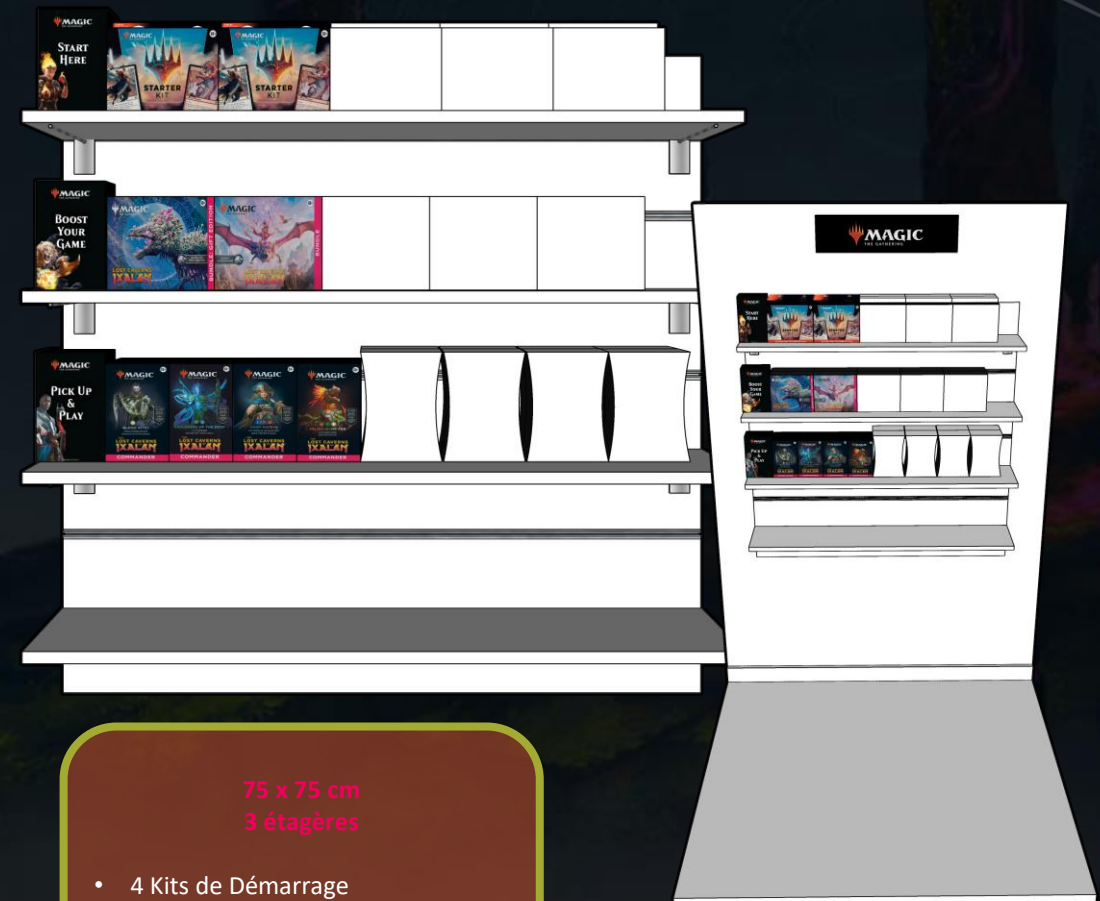

DERRIÈRE LE  
COMPTOIR

100 x 75 cm  
3 étagères

- 4 Kits de Démarrage
- 8 Decks Commander
- 2 Boîte de Boosters de Draft
- 3 Boîte de Boosters d'Extension
- 4 Bundles
- 4 Gift Bundles
- 4 Boîtes de Boosters Collector

DERRIÈRE LE  
COMPTOIR

Les Les planogrammes sont fournis à titre d'inspiration. Ces Planogrammes incluent tous les produits de *Les cavernes oubliées d'Ixalan*

50 x 75 cm  
3 étagères

- 2 Kits de Démarrage
- 2 Gift Bundle
- 8 Decks Commander

EN MAGASIN

75 x 75 cm  
3 étagères

- 4 Kits de Démarrage
- 2 Gift Bundle
- 2 Bundle
- 8 Decks Commander

EN MAGASIN

Les planogrammes sont fournis à titre d'inspiration. Les planogrammes en magasin n'incluent pas les boosters pour des raisons de sécurité.