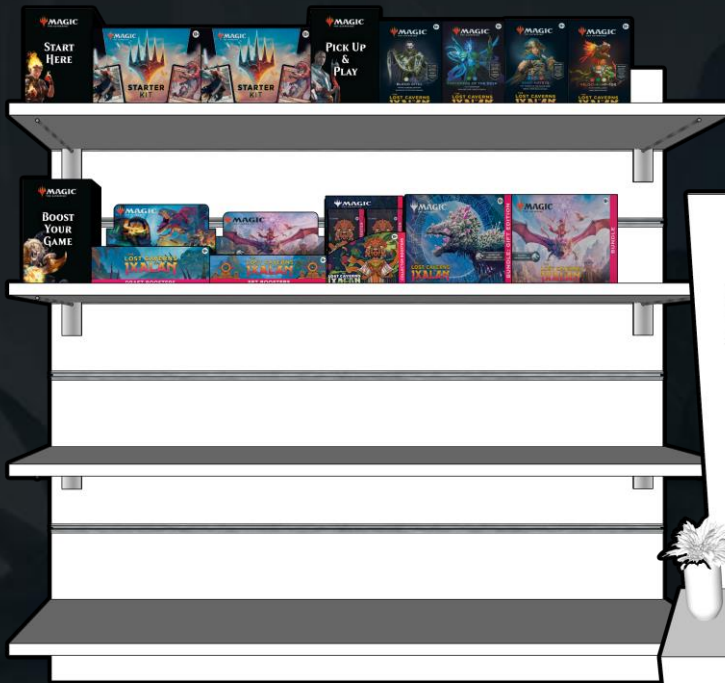

100 x 50 cm
2 étagères

- 4 Kits de Démarrage
- 8 Decks Commander
- 1 Boîte de Boosters de Draft
- 1 Boîte de Boosters d'Extension
- 2 Boîtes de Boosters Collector
- 2 Gift Bundle
- 2 Bundle