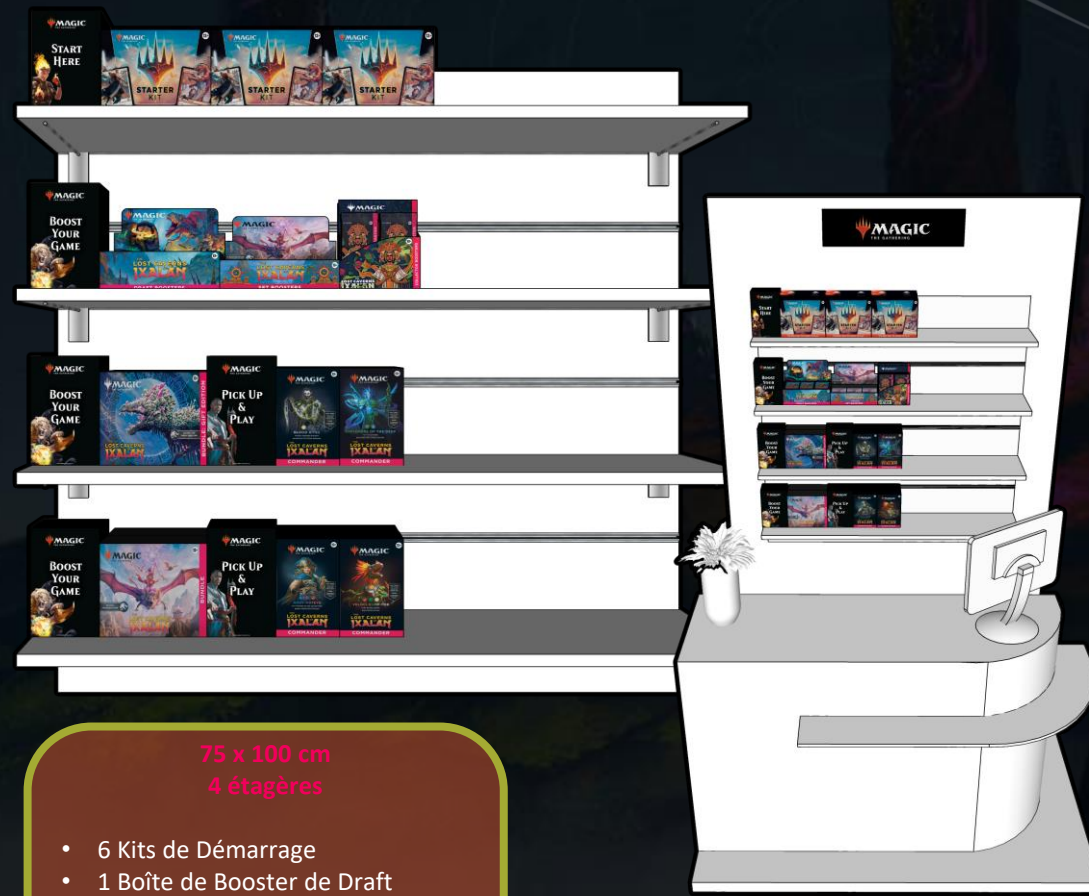

R 0007  
REX • EN • VILLARTE

Bienvenue à Jurassic World !

LES  
CAVERNES OUBLIÉES  
D'IXALAN

50 x 100 cm  
4 étagères

- 6 Kits de Démarrage
- 1 Boîte de Booster d'Extension
- 2 Gift Bundle
- 1 Boîte de Booster de Draft
- 2 Bundle
- 2 Boîtes de Booster Collector
- 4 Decks Commander

DERRIÈRE LE  
COMPTOIR

75 x 100 cm  
4 étagères

- 6 Kits de Démarrage
- 1 Boîte de Booster de Draft
- 1 Boîte de Booster d'Extension
- 2 Boîtes de Booster Collector
- 2 Gift Bundle
- 4 Decks Commander
- 2 Bundle
- 4 Decks Commander