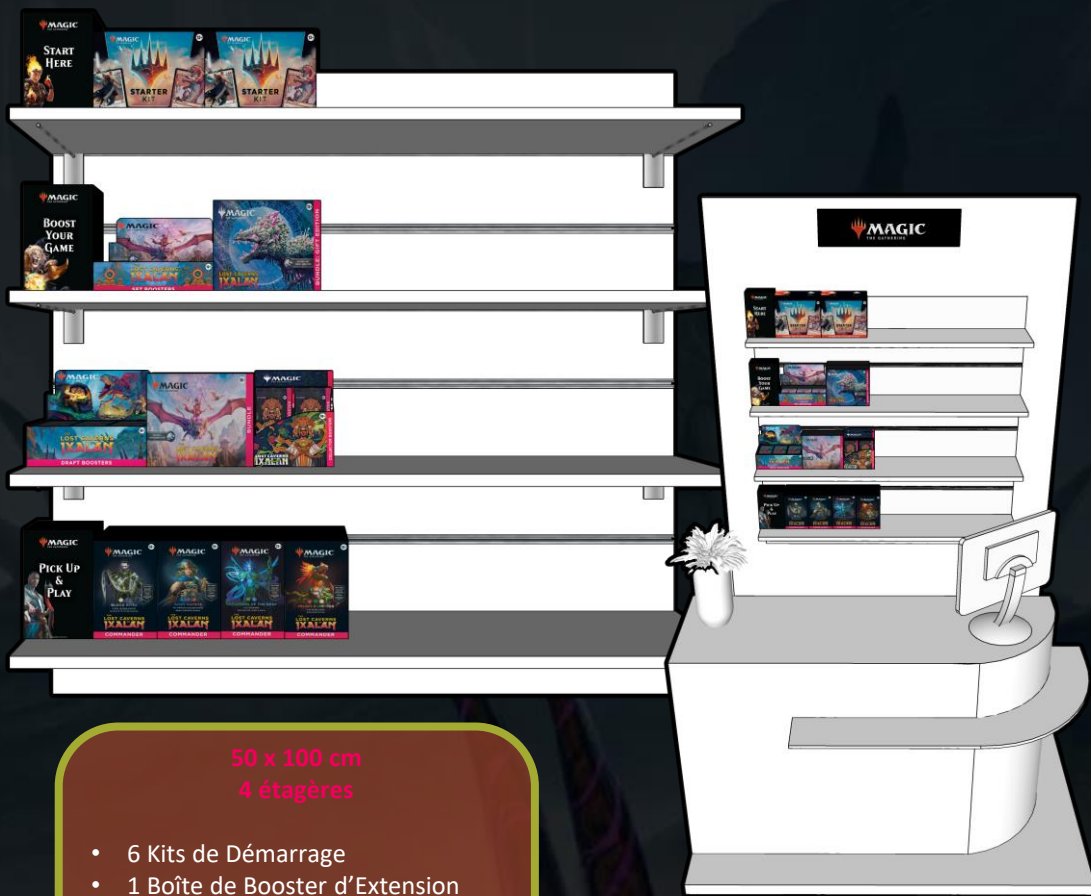

R 0007  
REX • EN • VILLARTE

Bienvenue à Jurassic World !

LES  
CAVERNES OUBLIÉES  
D'IXALAN

50 x 100 cm  
4 étagères

- 6 Kits de Démarrage
- 1 Boîte de Booster d'Extension
- 2 Gift Bundle
- 1 Boîte de Booster de Draft
- 2 Bundle
- 2 Boîtes de Booster Collector
- 4 Decks Commander