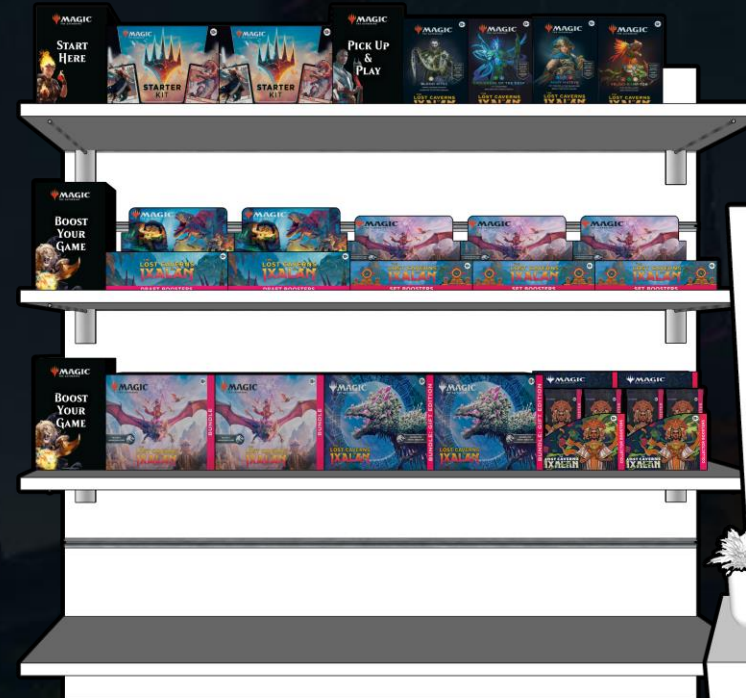

DERRIÈRE LE  
COMPTOIR

100 x 50 cm  
2 étagères

- 4 Kits de Démarrage
- 8 Decks Commander
- 1 Boîte de Boosters de Draft
- 1 Boîte de Boosters d'Extension
- 2 Boîtes de Boosters Collector
- 2 Gift Bundle
- 2 Bundle

DERRIÈRE LE  
COMPTOIR

100 x 75 cm  
3 étagères

- 4 Kits de Démarrage
- 8 Decks Commander
- 2 Boîte de Boosters de Draft
- 3 Boîte de Boosters d'Extension
- 4 Bundles
- 4 Gift Bundles
- 4 Boîtes de Boosters Collector

DERRIÈRE LE  
COMPTOIR

Les Les planogrammes sont fournis à titre d'inspiration. Ces Planogrammes incluent tous les produits de *Les cavernes oubliées d'Ixalan*

50 x 75 cm  
3 étagères

- 2 Kits de Démarrage
- 2 Gift Bundle
- 8 Decks Commander