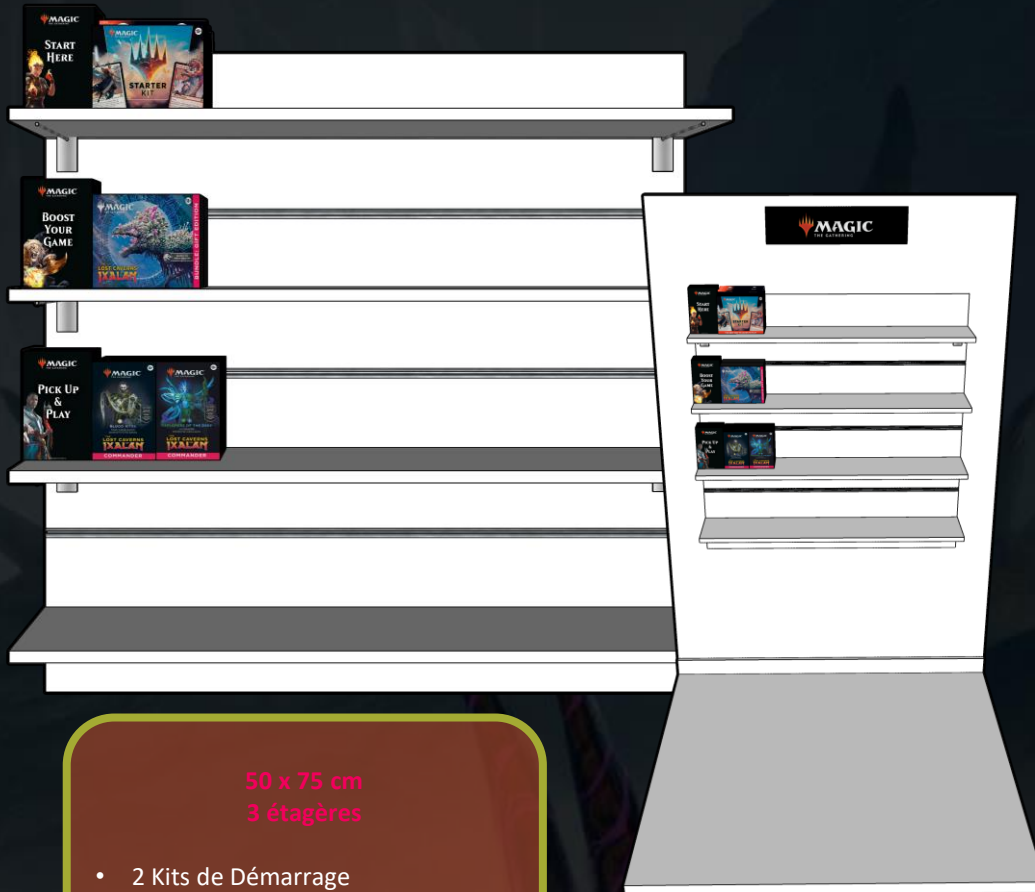

DERRIÈRE LE  
COMPTOIR

100 x 50 cm  
2 étagères

- 4 Kits de Démarrage
- 8 Decks Commander
- 1 Boîte de Boosters de Draft
- 1 Boîte de Boosters d'Extension
- 2 Boîtes de Boosters Collector
- 2 Gift Bundle
- 2 Bundle

DERRIÈRE LE  
COMPTOIR

100 x 75 cm  
3 étagères

- 4 Kits de Démarrage
- 8 Decks Commander
- 2 Boîte de Boosters de Draft
- 3 Boîte de Boosters d'Extension
- 4 Bundles
- 4 Gift Bundles
- 4 Boîtes de Boosters Collector

DERRIÈRE LE  
COMPTOIR

Les Les planogrammes sont fournis à titre d'inspiration. Ces Planogrammes incluent tous les produits de *Les cavernes oubliées d'Ixalan*

50 x 75 cm  
3 étagères

- 2 Kits de Démarrage
- 2 Gift Bundle
- 8 Decks Commander