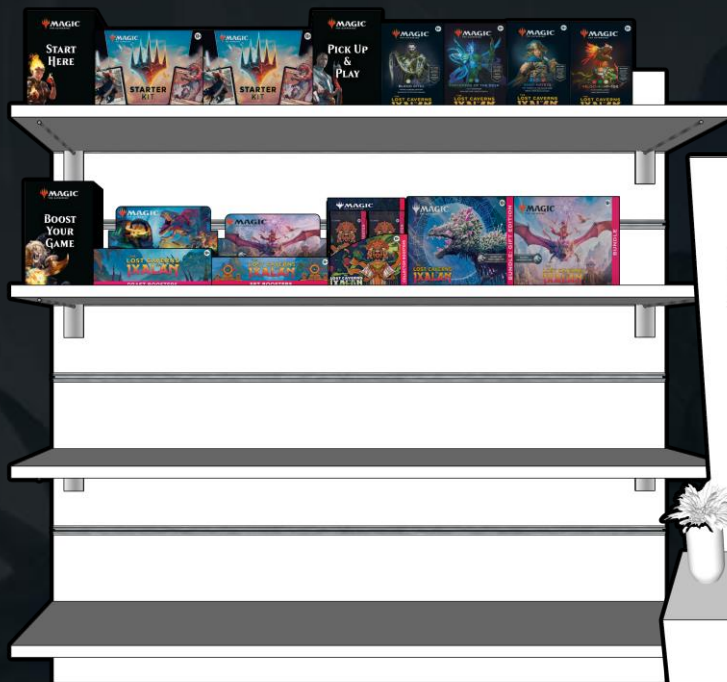

R 0007  
REX • EN • VILLARTE

¡Bienvenidos a Jurassic World!

LAS  
CAVERNAS PERDIDAS  
DE  
**IXALAN**

PLANOGRAMAS

- 50 x 100 cm**  
**4 shelves**
- 6 Kit de Inicio
  - 1 Cajas de Sobres de Edición
  - 2 Gift Bundle
  - 1 Cajas de Sobres de Draft
  - 2 Bundle
  - 2 Cajas de Sobres de Coleccionista
  - 4 Mazos Commander

DETRÁS DEL MOSTRADOR

- 75 x 100 cm**  
**4 shelves**
- 6 Kit de Inicio
  - 1 Cajas de Sobres de Draft
  - 1 Cajas de Sobres de Edición
  - 2 Cajas de Sobres de Coleccionista
  - 2 Gift Bundle
  - 4 Mazos Commander
  - 2 Bundle
  - 4 Mazos Commander

DETRÁS DEL MOSTRADOR

Los planogramas se facilitan sólo a modo de inspiración. Estos planogramas incluyen todos los productos de *Las Cavernas Perdidas de Ixalan*

100 x 50 cm  
2 shelves

- 4 Kit de Inicio
- 8 Mazos Commander
- 1 Cajas de Sobres de Draft
- 1 Cajas de Sobres de Edición
- 2 Cajas de Sobres de Coleccionista
- 2 Gift Bundle
- 2 Bundle