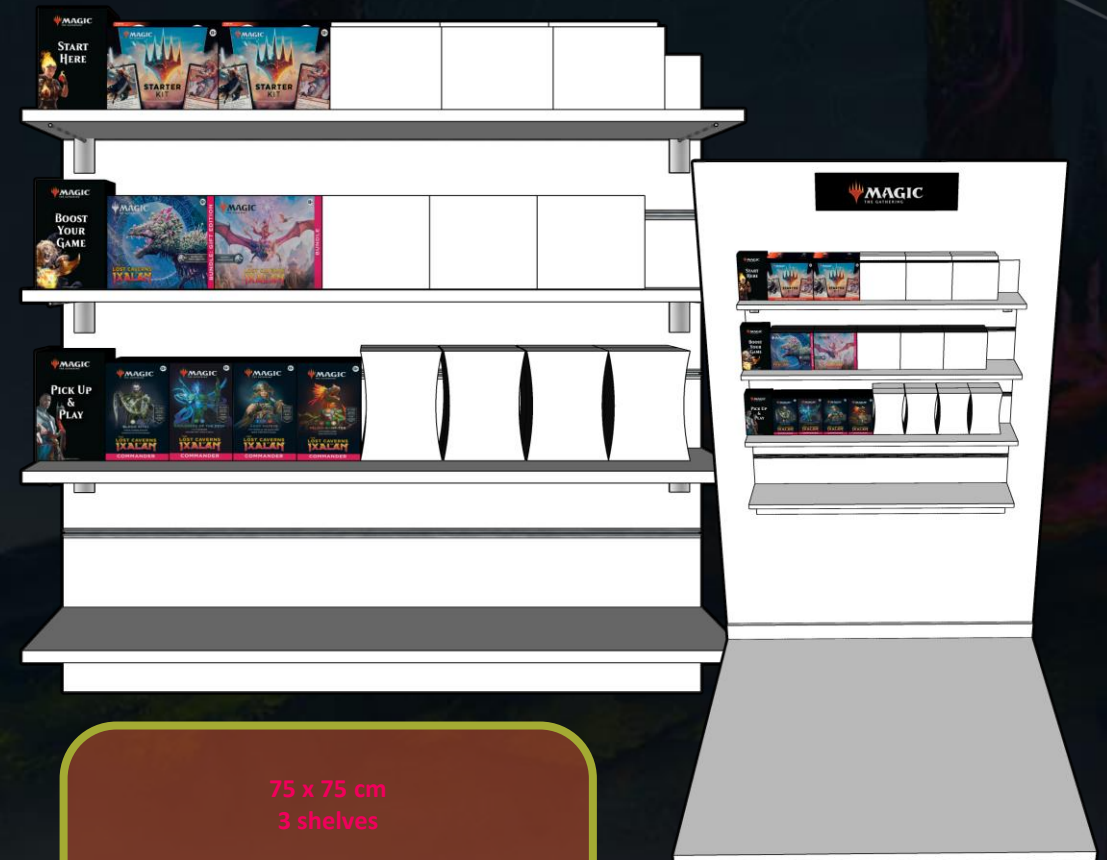

DETRÁS DEL MOSTRADOR

Los planogramas se facilitan sólo a modo de inspiración. Estos planogramas incluyen todos los productos de *Las Cavernas Perdidas de Ixalan*

100 x 50 cm  
2 shelves

- 4 Kit de Inicio
- 8 Mazos Commander
- 1 Cajas de Sobres de Draft
- 1 Cajas de Sobres de Edición
- 2 Cajas de Sobres de Coleccionista
- 2 Gift Bundle
- 2 Bundle

DETRÁS DEL  
MOSTRADOR

100 x 75 cm  
3 shelves

- 4 Kit de Inicio
- 8 Mazos Commander
- 2 Cajas de Sobres de Draft
- 3 Cajas de Sobres de Edición
- 4 Bundle
- 4 Gift Bundle
- 4 Cajas de Sobres de Coleccionista

DETRÁS DEL  
MOSTRADOR

Los planogramas se facilitan sólo a modo de inspiración. Estos planogramas incluyen todos los productos de *Las Cavernas Perdidas de Ixalan*

50 x 75 cm  
3 shelves

- 2 Kit de Inicio
- 2 Gift Bundle
- 8 Mazos Commander

EN TIENDA

75 x 75 cm  
3 shelves

- 4 Kit de Inicio
- 2 Gift Bundle
- 2 Bundle
- 8 Mazos Commander

EN TIENDA

LAS  
CAVERNAS PERDIDAS  
DE  
**IXALAN**

GRACIAS