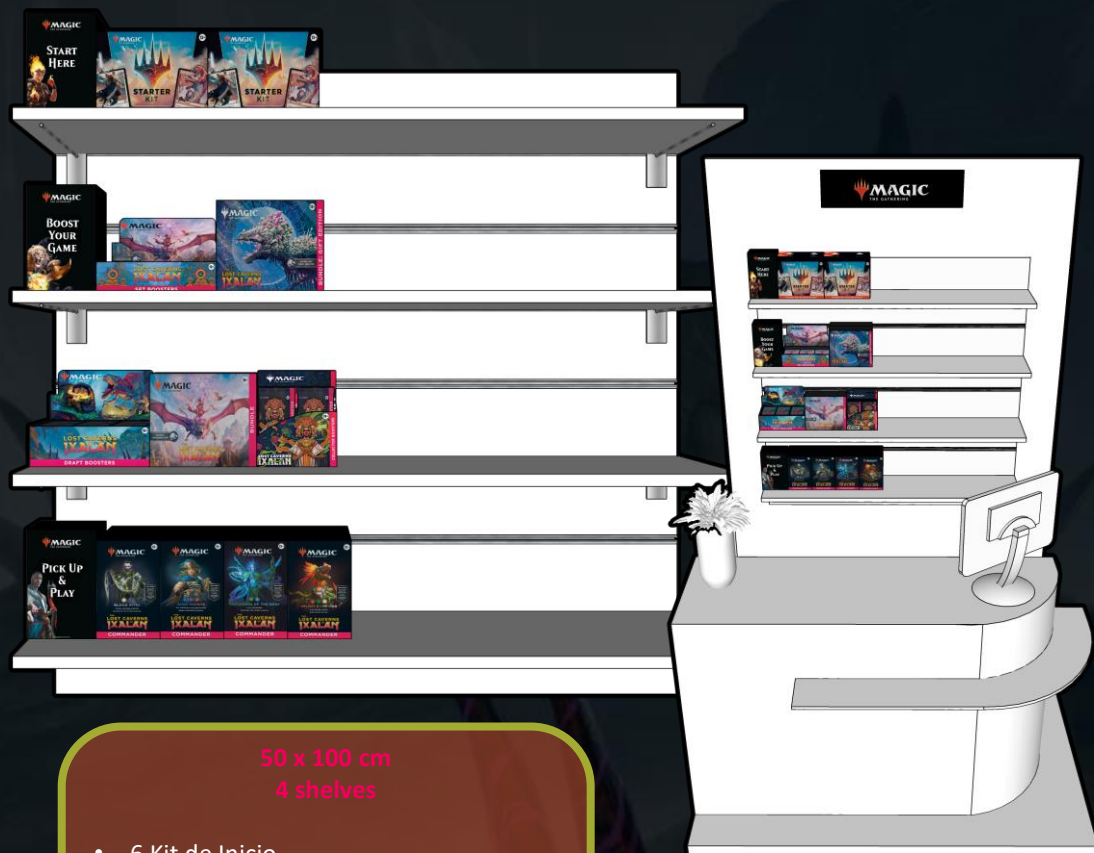

R 0007  
REX • EN • VILLARTE

¡Bienvenidos a Jurassic World!

LAS  
CAVERNAS PERDIDAS  
DE  
**IXALAN**

PLANOGRAMAS

- 50 x 100 cm**  
**4 shelves**
- 6 Kit de Inicio
  - 1 Cajas de Sobres de Edición
  - 2 Gift Bundle
  - 1 Cajas de Sobres de Draft
  - 2 Bundle
  - 2 Cajas de Sobres de Coleccionista
  - 4 Mazos Commander

DETRÁS DEL MOSTRADOR

- 75 x 100 cm**  
**4 shelves**
- 6 Kit de Inicio
  - 1 Cajas de Sobres de Draft
  - 1 Cajas de Sobres de Edición
  - 2 Cajas de Sobres de Coleccionista
  - 2 Gift Bundle
  - 4 Mazos Commander
  - 2 Bundle
  - 4 Mazos Commander

DETRÁS DEL MOSTRADOR

Los planogramas se facilitan sólo a modo de inspiración. Estos planogramas incluyen todos los productos de *Las Cavernas Perdidas de Ixalan*

100 x 50 cm  
2 shelves

- 4 Kit de Inicio
- 8 Mazos Commander
- 1 Cajas de Sobres de Draft
- 1 Cajas de Sobres de Edición
- 2 Cajas de Sobres de Coleccionista
- 2 Gift Bundle
- 2 Bundle