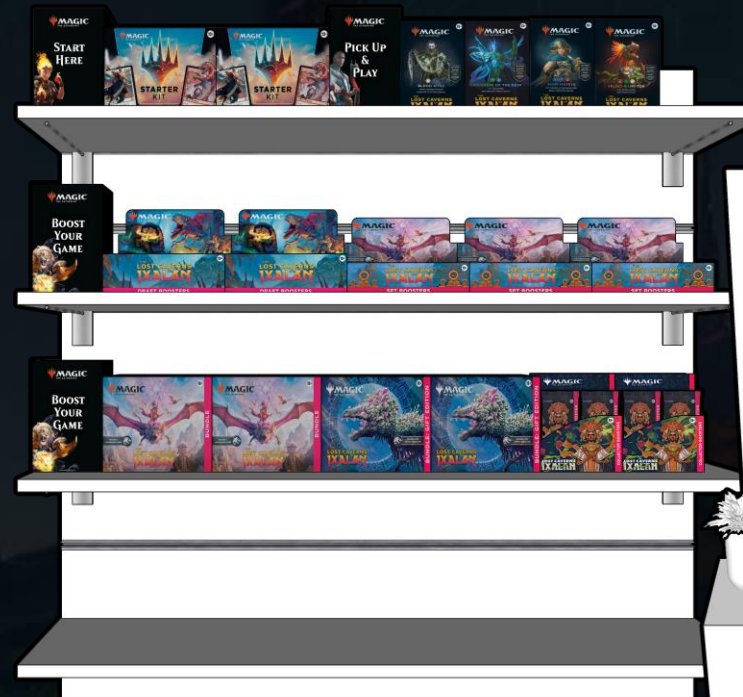

R 0007  
REX • EN • VILLARTE

¡Bienvenidos a Jurassic World!

LAS  
CAVERNAS PERDIDAS  
DE  
**IXALAN**

PLANOGRAMAS

- 50 x 100 cm**  
**4 shelves**
- 6 Kit de Inicio
  - 1 Cajas de Sobres de Edición
  - 2 Gift Bundle
  - 1 Cajas de Sobres de Draft
  - 2 Bundle
  - 2 Cajas de Sobres de Coleccionista
  - 4 Mazos Commander

DETRÁS DEL MOSTRADOR

Los planogramas se facilitan sólo a modo de inspiración. Estos planogramas incluyen todos los productos de *Las Cavernas Perdidas de Ixalan*

100 x 50 cm  
2 shelves

- 4 Kit de Inicio
- 8 Mazos Commander
- 1 Cajas de Sobres de Draft
- 1 Cajas de Sobres de Edición
- 2 Cajas de Sobres de Coleccionista
- 2 Gift Bundle
- 2 Bundle

DETRÁS DEL  
MOSTRADOR

100 x 75 cm  
3 shelves

- 4 Kit de Inicio
- 8 Mazos Commander
- 2 Cajas de Sobres de Draft
- 3 Cajas de Sobres de Edición
- 4 Bundle
- 4 Gift Bundle
- 4 Cajas de Sobres de Coleccionista

DETRÁS DEL  
MOSTRADOR

Los planogramas se facilitan sólo a modo de inspiración. Estos planogramas incluyen todos los productos de *Las Cavernas Perdidas de Ixalan*

50 x 75 cm  
3 shelves

- 2 Kit de Inicio
- 2 Gift Bundle
- 8 Mazos Commander