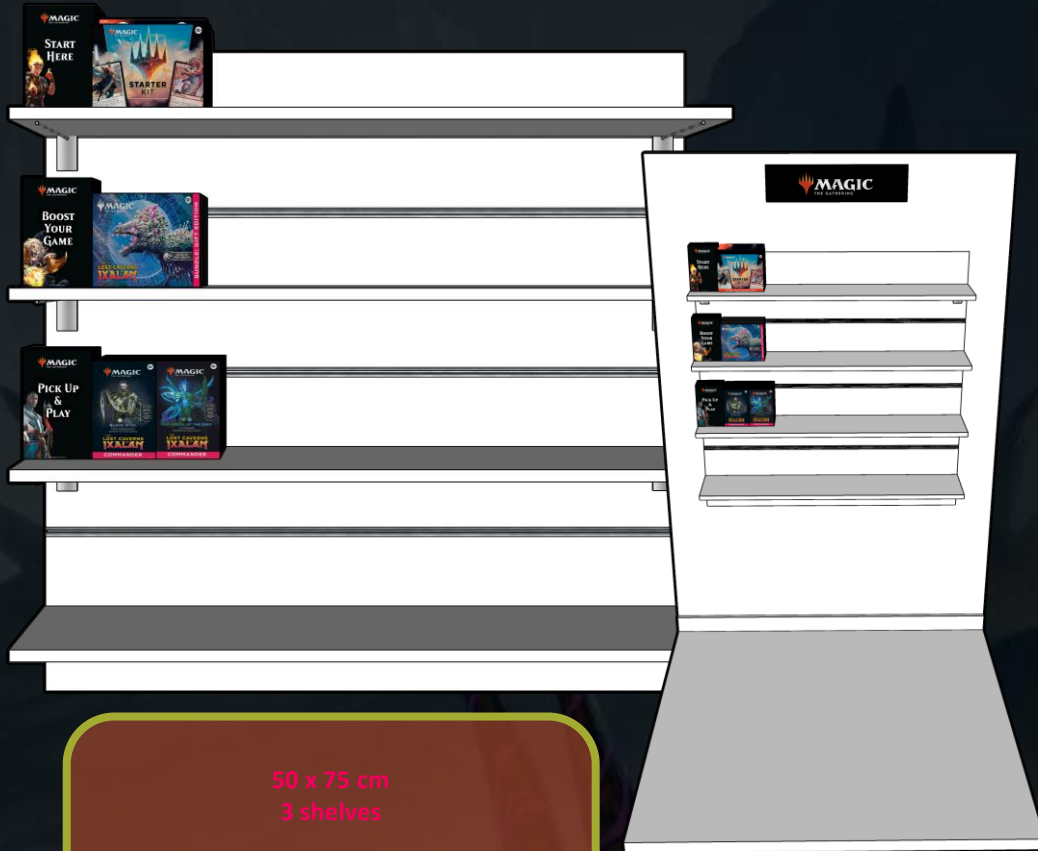

DETRÁS DEL MOSTRADOR

Los planogramas se facilitan sólo a modo de inspiración. Estos planogramas incluyen todos los productos de *Las Cavernas Perdidas de Ixalan*

100 x 50 cm  
2 shelves

- 4 Kit de Inicio
- 8 Mazos Commander
- 1 Cajas de Sobres de Draft
- 1 Cajas de Sobres de Edición
- 2 Cajas de Sobres de Coleccionista
- 2 Gift Bundle
- 2 Bundle

DETRÁS DEL  
MOSTRADOR

100 x 75 cm  
3 shelves

- 4 Kit de Inicio
- 8 Mazos Commander
- 2 Cajas de Sobres de Draft
- 3 Cajas de Sobres de Edición
- 4 Bundle
- 4 Gift Bundle
- 4 Cajas de Sobres de Coleccionista

DETRÁS DEL  
MOSTRADOR

Los planogramas se facilitan sólo a modo de inspiración. Estos planogramas incluyen todos los productos de *Las Cavernas Perdidas de Ixalan*

50 x 75 cm  
3 shelves

- 2 Kit de Inicio
- 2 Gift Bundle
- 8 Mazos Commander