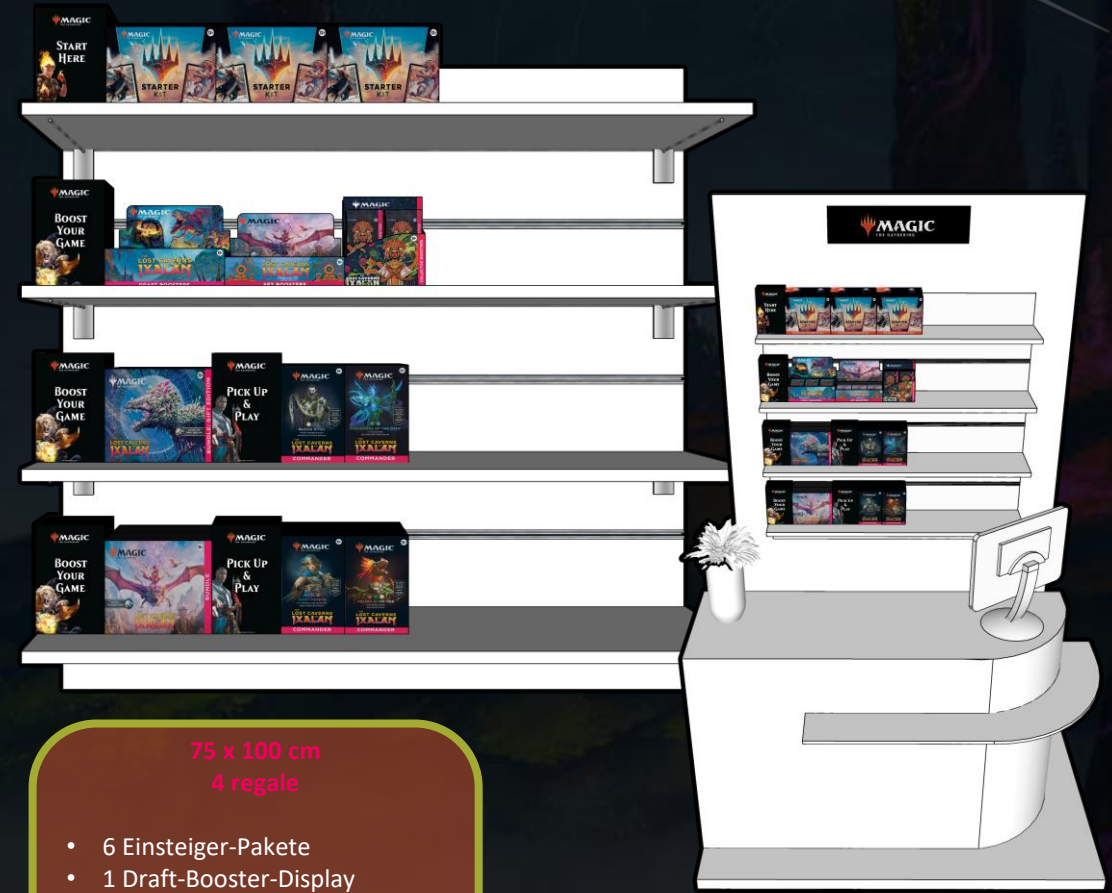

R 0007
REX • EN • VILLARTE

Willkommen im Jurassic World!

DIE
VERLORENEN HÖHLEN VON
IXALAN

50 x 100 cm
4 regale

- 6 Einsteiger-Pakete
- 1 Set-Booster-Display
- 2 Gift Bundle
- 1 Draft-Booster-Display
- 2 Bundle
- 2 Sammler-Booster-Displays
- 4 Commander Decks

HINTER DER
THEKE

75 x 100 cm
4 regale

- 6 Einsteiger-Pakete
- 1 Draft-Booster-Display
- 1 Set-Booster-Display
- 2 Sammler-Booster-Displays
- 2 Gift Bundle
- 4 Commander Decks
- 2 Bundle
- 4 Commander Decks