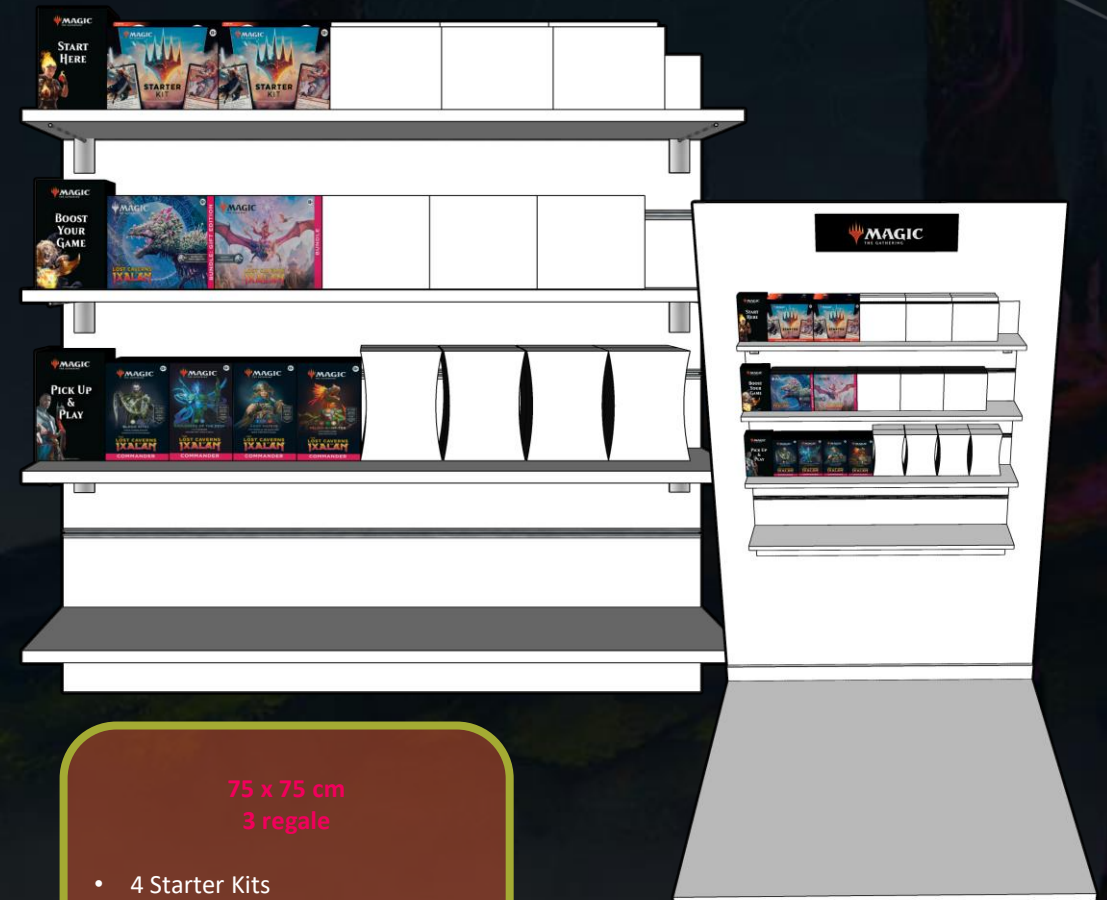

HINTER DER
THEKE

100 x 50 cm
2 regale

- 4 Einsteiger-Pakete
- 8 Commander Decks
- 1 Draft-Booster-Display
- 1 Set-Booster-Display
- 2 Sammler-Booster-Displays
- 2 Gift Bundle
- 2 Bundle

HINTER DER
THEKE

100 x 75 cm
3 regale

- 4 Einsteiger-Pakete
- 8 Commander Decks
- 2 Draft-Booster-Display
- 3 Set-Booster-Display
- 4 Bundle
- 4 Gift Bundle
- 4 Sammler-Booster-Displays

HINTER DER
THEKE

Die Planogramme dienen lediglich der Inspiration. Diese Planogramme umfassen alle Produkte von *Die verlorenen Höhlen von Ixalan*

50 x 75 cm
3 regale

- 2 Starter Kits
- 2 Gift Bundle
- 8 Commander Decks

IM
LADEN

75 x 75 cm
3 regale

- 4 Starter Kits
- 2 Gift Bundle
- 2 Bundle
- 8 Commander Decks

IM
LADEN

Die Planogramme dienen nur zur Inspiration. Die Planogramme in den Geschäften enthalten aus Sicherheitsgründen keine Booster.