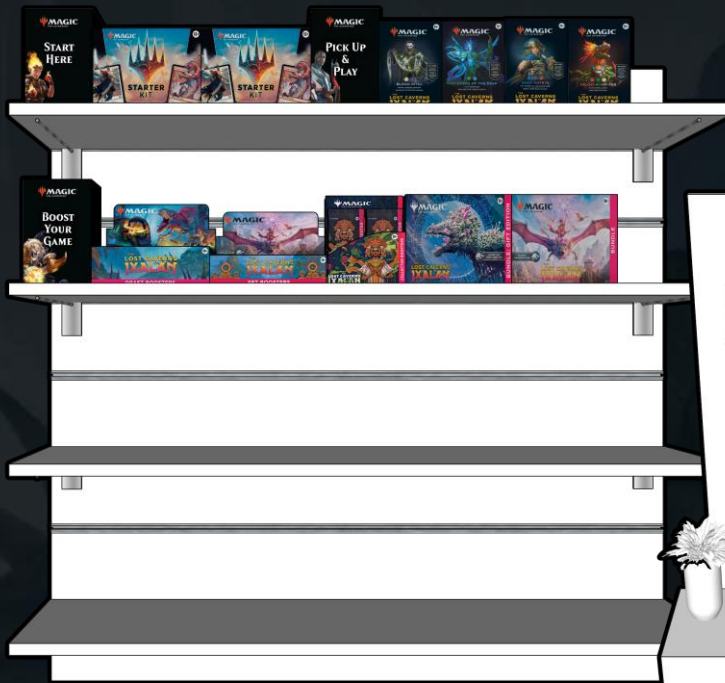

100 x 50 cm
2 regale

- 4 Einsteiger-Pakete
- 8 Commander Decks
- 1 Draft-Booster-Display
- 1 Set-Booster-Display
- 2 Sammler-Booster-Displays
- 2 Gift Bundle
- 2 Bundle

HINTER DER
THEKE