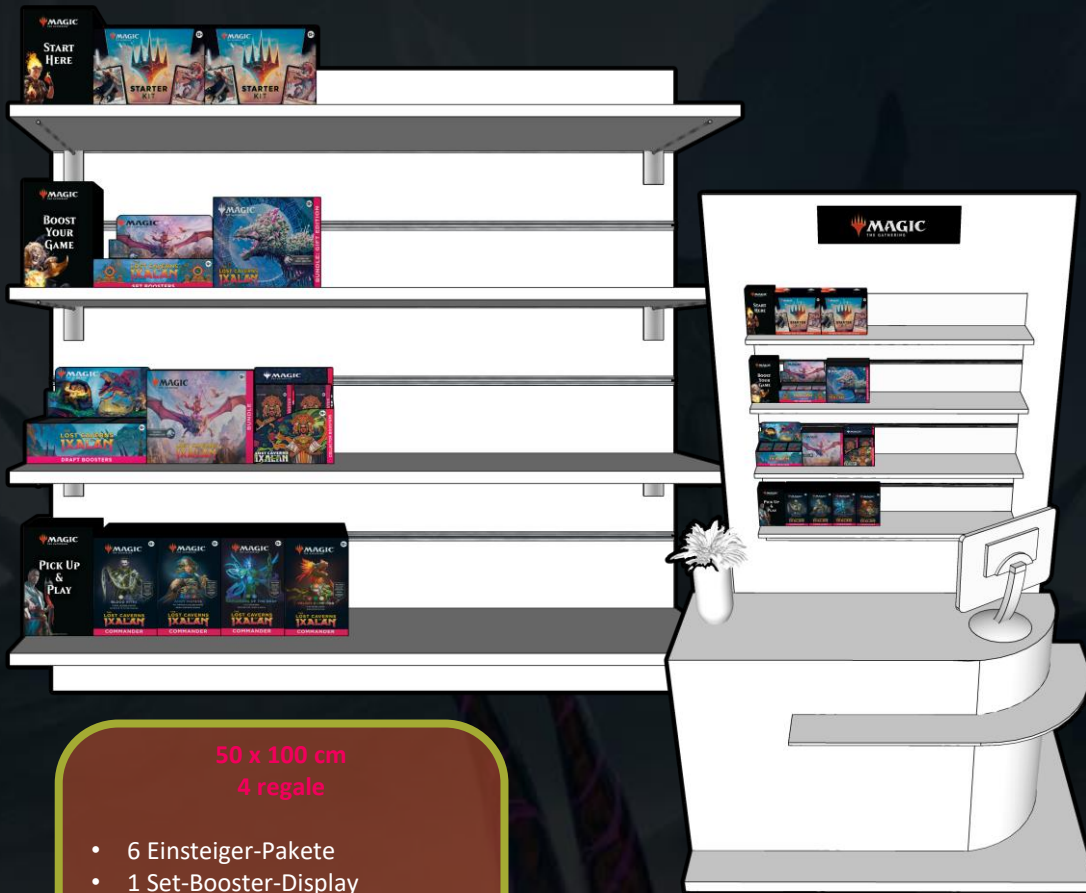

R 0007
REX • EN • VILLARTE

Willkommen im Jurassic World!

DIE
VERLORENEN HÖHLEN VON
IXALAN

50 x 100 cm
4 regale

- 6 Einsteiger-Pakete
- 1 Set-Booster-Display
- 2 Gift Bundle
- 1 Draft-Booster-Display
- 2 Bundle
- 2 Sammler-Booster-Displays
- 4 Commander Decks

HINTER DER
THEKE

75 x 100 cm
4 regale

- 6 Einsteiger-Pakete
- 1 Draft-Booster-Display
- 1 Set-Booster-Display
- 2 Sammler-Booster-Displays
- 2 Gift Bundle
- 4 Commander Decks
- 2 Bundle
- 4 Commander Decks