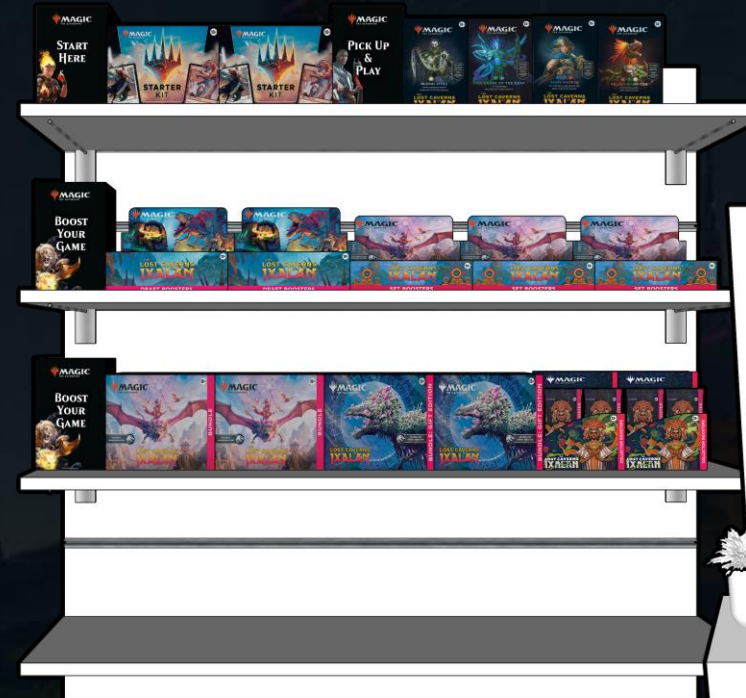

R 0007
REX • EN • VILLARTE

Willkommen im Jurassic World!

DIE
VERLORENEN HÖHLEN VON
IXALAN

50 x 100 cm
4 regale

- 6 Einsteiger-Pakete
- 1 Set-Booster-Display
- 2 Gift Bundle
- 1 Draft-Booster-Display
- 2 Bundle
- 2 Sammler-Booster-Displays
- 4 Commander Decks

HINTER DER
THEKE

75 x 100 cm
4 regale

- 6 Einsteiger-Pakete
- 1 Draft-Booster-Display
- 1 Set-Booster-Display
- 2 Sammler-Booster-Displays
- 2 Gift Bundle
- 4 Commander Decks
- 2 Bundle
- 4 Commander Decks

HINTER DER
THEKE

100 x 50 cm
2 regale

- 4 Einsteiger-Pakete
- 8 Commander Decks
- 1 Draft-Booster-Display
- 1 Set-Booster-Display
- 2 Sammler-Booster-Displays
- 2 Gift Bundle
- 2 Bundle

HINTER DER
THEKE

100 x 75 cm
3 regale

- 4 Einsteiger-Pakete
- 8 Commander Decks
- 2 Draft-Booster-Display
- 3 Set-Booster-Display
- 4 Bundle
- 4 Gift Bundle
- 4 Sammler-Booster-Displays

HINTER DER
THEKE

Die Planogramme dienen lediglich der Inspiration. Diese Planogramme umfassen alle Produkte von *Die verlorenen Höhlen von Ixalan*