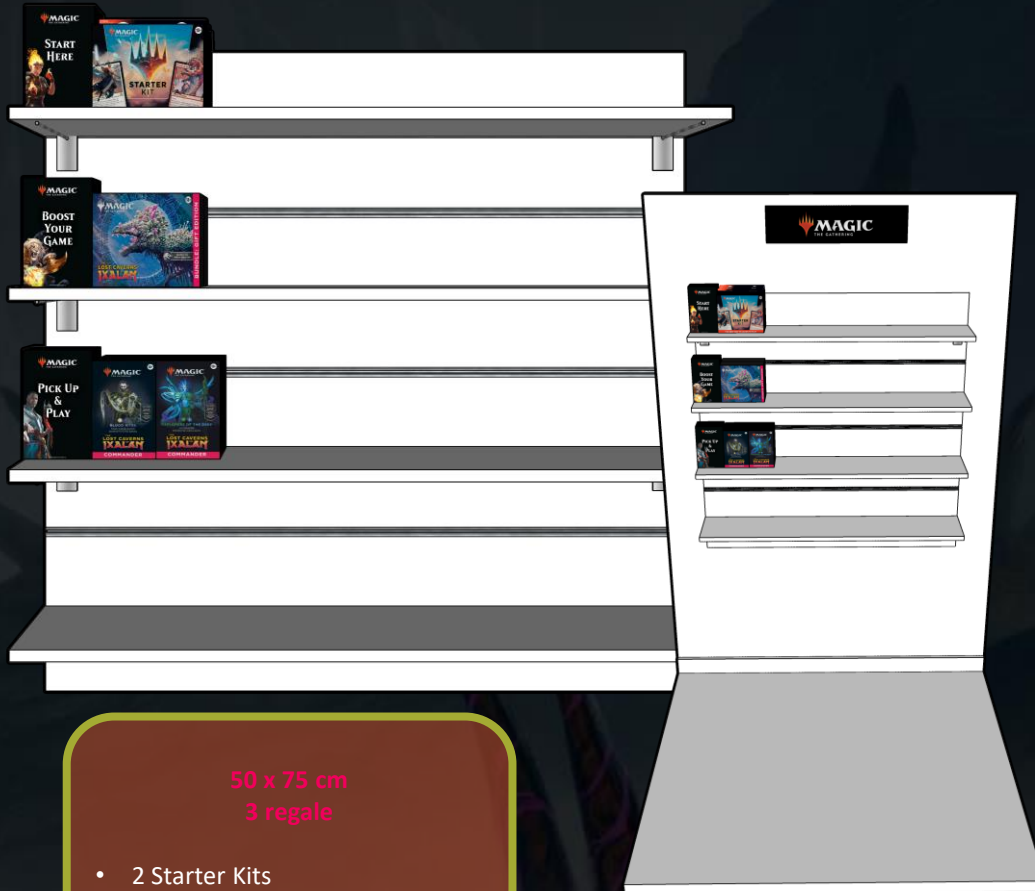

HINTER DER
THEKE

75 x 100 cm
4 regale

- 6 Einsteiger-Pakete
- 1 Draft-Booster-Display
- 1 Set-Booster-Display
- 2 Sammler-Booster-Displays
- 2 Gift Bundle
- 4 Commander Decks
- 2 Bundle
- 4 Commander Decks

HINTER DER
THEKE

100 x 50 cm
2 regale

- 4 Einsteiger-Pakete
- 8 Commander Decks
- 1 Draft-Booster-Display
- 1 Set-Booster-Display
- 2 Sammler-Booster-Displays
- 2 Gift Bundle
- 2 Bundle

HINTER DER
THEKE

100 x 75 cm
3 regale

- 4 Einsteiger-Pakete
- 8 Commander Decks
- 2 Draft-Booster-Display
- 3 Set-Booster-Display
- 4 Bundle
- 4 Gift Bundle
- 4 Sammler-Booster-Displays

HINTER DER
THEKE

Die Planogramme dienen lediglich der Inspiration. Diese Planogramme umfassen alle Produkte von *Die verlorenen Höhlen von Ixalan*